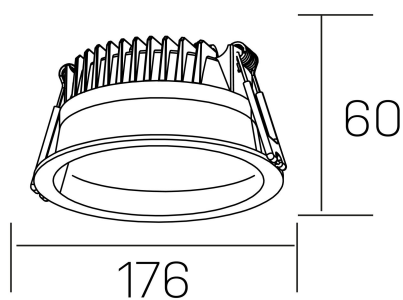

**lim**  
K50320.03.RF.BK-BK.MP.ST.8.40.DA

#### DETALLES GENERALES

INSTALACIÓN	Recessed with Frame
COLOR EXT-INT	Negro
DIFUSOR	Microprismatico
DIRECCIÓN DE LA LUZ	Fijo
INT-EXT ESTANQUEIDAD	IP44
MATERIAL	Aluminio
RESISTENCIA MECÁNICA	IK06
USO	Interior
GARANTÍA	5 años

#### DETALLES ELÉCTRICOS

FUENTE DE LUZ	LED
POTENCIA	25W
TEMPERATURA DE COLOR	4000K
FLUJO LUMÍNICO	2400 Lm
EFICIENCIA LUMÍNICA	100 Lm/W
DIMABLE	DALI
DRIVER	Remoto
CLASE DE SEGURIDAD	II
ÍNDICE DE REPRODUCCIÓN CROMÁTICA	CRI>80
TENSIÓN	220-240 V
CORRIENTE	600 mA
VIDA UTIL	50.000h

#### DIMENSIONES GENERALES

DIMENSIÓN	Ø 176 mm
AGUJERO DE CORTE	Ø 160 mm
ALTURA	h 60 mm
DIMENSIONES DE EMBALAJE	220 × 220 × 70 mm
PESO NETO	0.55

\*Puede haber una reducción máx. del 15% en el dato de los acabados distintos al blanco.