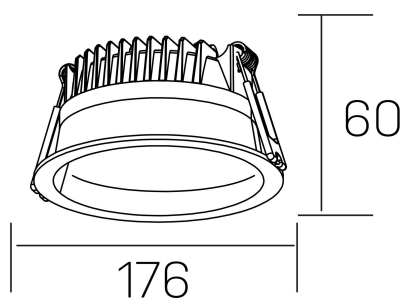

lim
K50320.03.RF.BK-BK.MP.ST.8.40.DA

DETALLES GENERALES

INSTALACIÓN	Recessed with Frame
COLOR EXT-INT	Negro
DIFUSOR	Microprismatico
DIRECCIÓN DE LA LUZ	Fijo
INT-EXT ESTANQUEIDAD	IP44
MATERIAL	Aluminio
RESISTENCIA MECÁNICA	IK06
USO	Interior
GARANTÍA	3 años

DETALLES ELÉCTRICOS

FUENTE DE LUZ	LED
POTENCIA	25W
TEMPERATURA DE COLOR	4000K
FLUJO LUMÍNICO	2400 Lm
EFICIENCIA LUMÍNICA	100 Lm/W
DIMABLE	DALI
DRIVER	Remoto
CLASE DE SEGURIDAD	II
ÍNDICE DE REPRODUCCIÓN CROMÁTICA	CRI>80
TENSIÓN	220-240 V
FREQUENCY	50-60 Hz
CORRIENTE	600 mA
VIDA UTIL	35.000h

DIMENSIONES GENERALES

DIMENSIÓN	Ø 176 mm
AGUJERO DE CORTE	Ø 160 mm
ALTURA	h 60 mm
DIMENSIONES DE EMBALAJE	220 × 220 × 70 mm
PESO NETO	0.55

*Puede haber una reducción máx. del 15% en el dato de los acabados distintos al blanco.