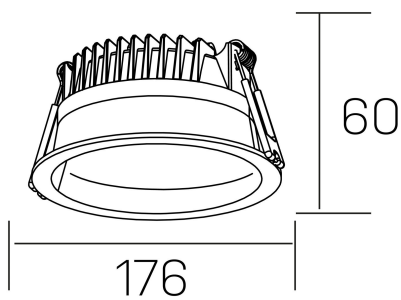

lim
K50320.03.RF.BK-BK.MP.ST.8.40.D1

DETALLES GENERALES

INSTALACIÓN	Recessed with Frame
COLOR EXT-INT	Negro
DIFUSOR	Microprismatico
DIRECCIÓN DE LA LUZ	Fijo
INT-EXT ESTANQUEIDAD	IP44
MATERIAL	Aluminio
RESISTENCIA MECÁNICA	IK06
USO	Interior
GARANTÍA	3 años

DETALLES ELÉCTRICOS

FUENTE DE LUZ	LED
POTENCIA	25W
TEMPERATURA DE COLOR	4000K
FLUJO LUMÍNICO	2400 Lm
EFICIENCIA LUMÍNICA	100 Lm/W
DIMABLE	1.10v
DRIVER	Remoto
CLASE DE SEGURIDAD	II
ÍNDICE DE REPRODUCCIÓN CROMÁTICA	CRI>80
TENSIÓN	220-240 V
FREQUENCY	50-60 Hz
CORRIENTE	600 mA
VIDA UTIL	35.000h

DIMENSIONES GENERALES

DIMENSIÓN	Ø 176 mm
AGUJERO DE CORTE	Ø 160 mm
ALTURA	h 60 mm
DIMENSIONES DE EMBALAJE	220 × 220 × 70 mm
PESO NETO	0.55

*Puede haber una reducción máx. del 15% en el dato de los acabados distintos al blanco.