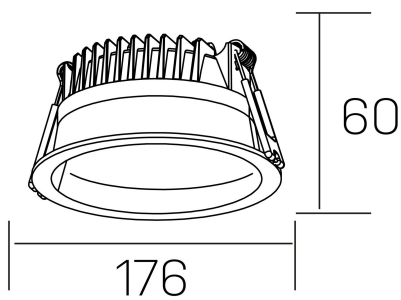

lim
K50320.03.RF.BK-BK.MP.ST.8.30.PU

DETALLES GENERALES

INSTALACIÓN	Recessed with Frame
COLOR EXT-INT	Negro
DIFUSOR	Microprismatico
DIRECCIÓN DE LA LUZ	Fijo
INT-EXT ESTANQUEIDAD	IP44
MATERIAL	Aluminio
RESISTENCIA MECÁNICA	IK06
USO	Interior
GARANTÍA	5 años

DETALLES ELÉCTRICOS

FUENTE DE LUZ	LED
POTENCIA	25W
TEMPERATURA DE COLOR	3000K
FLUJO LUMÍNICO	2200 Lm
EFICIENCIA LUMÍNICA	92 Lm/W
DIMABLE	PUSH
DRIVER	Remoto
CLASE DE SEGURIDAD	II
ÍNDICE DE REPRODUCCIÓN CROMÁTICA	CRI>80
TENSIÓN	220-240 V
FREQUENCY	50-60 Hz
CORRIENTE	600 mA
VIDA UTIL	50.000h

DIMENSIONES GENERALES

DIMENSIÓN	Ø 176 mm
AGUJERO DE CORTE	Ø 160 mm
ALTURA	h 60 mm
DIMENSIONES DE EMBALAJE	220 × 220 × 70 mm
PESO NETO	0.55

*Puede haber una reducción máx. del 15% en el dato de los acabados distintos al blanco.