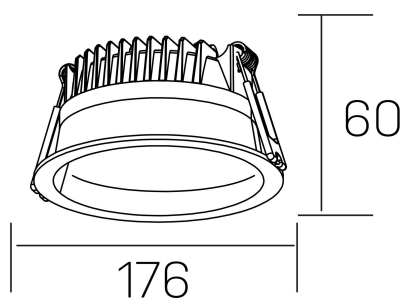

lim
K50320.03.RF.BK-BK.MP.ST.8.30.PC

DETALLES GENERALES

INSTALACIÓN	Recessed with Frame
COLOR EXT-INT	Negro
DIFUSOR	Microprismatico
DIRECCIÓN DE LA LUZ	Fijo
INT-EXT ESTANQUEIDAD	IP44
MATERIAL	Aluminio
RESISTENCIA MECÁNICA	IK06
USO	Interior
GARANTÍA	5 años

DETALLES ELÉCTRICOS

FUENTE DE LUZ	LED
POTENCIA	25W
TEMPERATURA DE COLOR	3000K
FLUJO LUMÍNICO	2200 Lm
EFICIENCIA LUMÍNICA	92 Lm/W
DIMABLE	PHASE CUT
DRIVER	Remoto
CLASE DE SEGURIDAD	II
ÍNDICE DE REPRODUCCIÓN CROMÁTICA	CRI>80
TENSIÓN	220-240 V
FREQUENCY	50-60 Hz
CORRIENTE	600 mA
VIDA UTIL	50.000h

DIMENSIONES GENERALES

DIMENSIÓN	Ø 176 mm
AGUJERO DE CORTE	Ø 160 mm
ALTURA	h 60 mm
DIMENSIONES DE EMBALAJE	220 × 220 × 70 mm
PESO NETO	0.55

*Puede haber una reducción máx. del 15% en el dato de los acabados distintos al blanco.