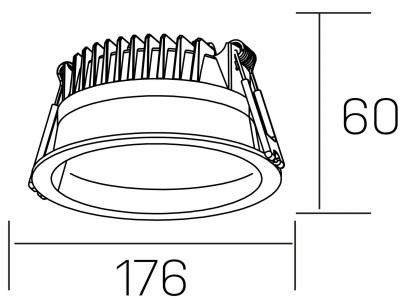

lim
K50320.03.RF.BK-BK.MP.ST.8.30.PC

DETALLES GENERALES

INSTALACIÓN	Recessed with Frame
COLOR EXT-INT	Negro
DIFUSOR	Microprismatico
DIRECCIÓN DE LA LUZ	Fijo
INT-EXT ESTANQUEIDAD	IP44
MATERIAL	Aluminio
RESISTENCIA MECÁNICA	IK06
USO	Interior
GARANTÍA	3 años

DETALLES ELÉCTRICOS

FUENTE DE LUZ	LED
POTENCIA	25W
TEMPERATURA DE COLOR	3000K
FLUJO LUMÍNICO	2200 Lm
EFICIENCIA LUMÍNICA	92 Lm/W
DIMABLE	PHASE CUT
DRIVER	Remoto
CLASE DE SEGURIDAD	II
ÍNDICE DE REPRODUCCIÓN CROMÁTICA	CRI>80
TENSIÓN	220-240 V
FREQUENCY	50-60 Hz
CORRIENTE	600 mA
VIDA UTIL	35.000h

DIMENSIONES GENERALES

DIMENSIÓN	Ø 176 mm
AGUJERO DE CORTE	Ø 160 mm
ALTURA	h 60 mm
DIMENSIONES DE EMBALAJE	220 × 220 × 70 mm
PESO NETO	0.55

*Puede haber una reducción máx. del 15% en el dato de los acabados distintos al blanco.