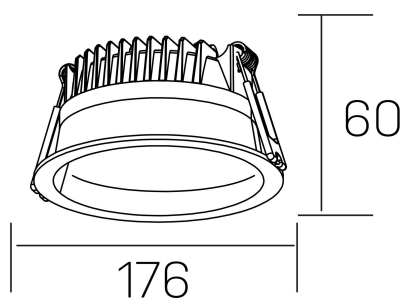

lim
K50320.03.RF.BK-BK.MP.ST.8.30.DA

DETALLES GENERALES

INSTALACIÓN	Recessed with Frame
COLOR EXT-INT	Negro
DIFUSOR	Microprismatico
DIRECCIÓN DE LA LUZ	Fijo
INT-EXT ESTANQUEIDAD	IP44
MATERIAL	Aluminio
RESISTENCIA MECÁNICA	IK06
USO	Interior
GARANTÍA	3 años

DETALLES ELÉCTRICOS

FUENTE DE LUZ	LED
POTENCIA	25W
TEMPERATURA DE COLOR	3000K
FLUJO LUMÍNICO	2200 Lm
EFICIENCIA LUMÍNICA	92 Lm/W
DIMABLE	DALI
DRIVER	Remoto
CLASE DE SEGURIDAD	II
ÍNDICE DE REPRODUCCIÓN CROMÁTICA	CRI>80
TENSIÓN	220-240 V
FREQUENCY	50-60 Hz
CORRIENTE	600 mA
VIDA UTIL	35.000h

DIMENSIONES GENERALES

DIMENSIÓN	Ø 176 mm
AGUJERO DE CORTE	Ø 160 mm
ALTURA	h 60 mm
DIMENSIONES DE EMBALAJE	220 × 220 × 70 mm
PESO NETO	0.55

*Puede haber una reducción máx. del 15% en el dato de los acabados distintos al blanco.