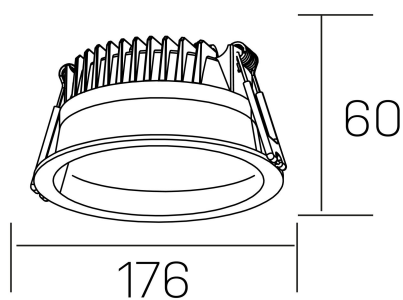

lim
K50320.03.RF.BK-BK.MP.ST.8.30.DA

DETALLES GENERALES

INSTALACIÓN	Recessed with Frame
COLOR EXT-INT	Negro
DIFUSOR	Microprismatico
DIRECCIÓN DE LA LUZ	Fijo
INT-EXT ESTANQUEIDAD	IP44
MATERIAL	Aluminio
RESISTENCIA MECÁNICA	IK06
USO	Interior
GARANTÍA	5 años

DETALLES ELÉCTRICOS

FUENTE DE LUZ	LED
POTENCIA	25W
TEMPERATURA DE COLOR	3000K
FLUJO LUMÍNICO	2200 Lm
EFICIENCIA LUMÍNICA	92 Lm/W
DIMABLE	DALI
DRIVER	Remoto
CLASE DE SEGURIDAD	II
ÍNDICE DE REPRODUCCIÓN CROMÁTICA	CRI>80
TENSIÓN	220-240 V
CORRIENTE	600 mA
VIDA UTIL	50.000h

DIMENSIONES GENERALES

DIMENSIÓN	Ø 176 mm
AGUJERO DE CORTE	Ø 160 mm
ALTURA	h 60 mm
DIMENSIONES DE EMBALAJE	220 x 220 x 70 mm
PESO NETO	0.55

*Puede haber una reducción máx. del 15% en el dato de los acabados distintos al blanco.