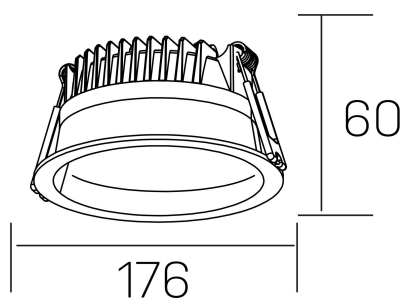

**lim**  
K50320.03.RF.BK-BK.MP.ST.8.30.D1

#### DETALLES GENERALES

INSTALACIÓN	Recessed with Frame
COLOR EXT-INT	Negro
DIFUSOR	Microprismatico
DIRECCIÓN DE LA LUZ	Fijo
INT-EXT ESTANQUEIDAD	IP44
MATERIAL	Aluminio
RESISTENCIA MECÁNICA	IK06
USO	Interior
GARANTÍA	5 años

#### DETALLES ELÉCTRICOS

FUENTE DE LUZ	LED
POTENCIA	25W
TEMPERATURA DE COLOR	3000K
FLUJO LUMÍNICO	2200 Lm
EFICIENCIA LUMÍNICA	92 Lm/W
DIMABLE	1.10v
DRIVER	Remoto
CLASE DE SEGURIDAD	II
ÍNDICE DE REPRODUCCIÓN CROMÁTICA	CRI>80
TENSIÓN	220-240 V
FREQUENCY	50-60 Hz
CORRIENTE	600 mA
VIDA UTIL	50.000h

#### DIMENSIONES GENERALES

DIMENSIÓN	Ø 176 mm
AGUJERO DE CORTE	Ø 160 mm
ALTURA	h 60 mm
DIMENSIONES DE EMBALAJE	220 × 220 × 70 mm
PESO NETO	0.55

\*Puede haber una reducción máx. del 15% en el dato de los acabados distintos al blanco.