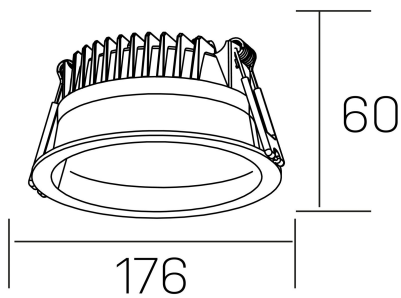

lim
K50320.03.RF.BK-BK.MP.ST.8.30.D1

DETALLES GENERALES

INSTALACIÓN	Recessed with Frame
COLOR EXT-INT	Negro
DIFUSOR	Microprismatico
DIRECCIÓN DE LA LUZ	Fijo
INT-EXT ESTANQUEIDAD	IP44
MATERIAL	Aluminio
RESISTENCIA MECÁNICA	IK06
USO	Interior
GARANTÍA	3 años

DETALLES ELÉCTRICOS

FUENTE DE LUZ	LED
POTENCIA	25W
TEMPERATURA DE COLOR	3000K
FLUJO LUMÍNICO	2200 Lm
EFICIENCIA LUMÍNICA	92 Lm/W
DIMABLE	1.10v
DRIVER	Remoto
CLASE DE SEGURIDAD	II
ÍNDICE DE REPRODUCCIÓN CROMÁTICA	CRI>80
TENSIÓN	220-240 V
FREQUENCY	50-60 Hz
CORRIENTE	600 mA
VIDA UTIL	35.000h

DIMENSIONES GENERALES

DIMENSIÓN	Ø 176 mm
AGUJERO DE CORTE	Ø 160 mm
ALTURA	h 60 mm
DIMENSIONES DE EMBALAJE	220 × 220 × 70 mm
PESO NETO	0.55

*Puede haber una reducción máx. del 15% en el dato de los acabados distintos al blanco.