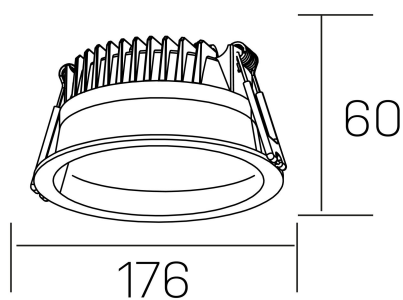

lim
K50320.03.RF.BK-BK.MP.ST.8.30

DETALLES GENERALES

INSTALACIÓN	Recessed with Frame
COLOR EXT-INT	Negro
DIFUSOR	Microprismatico
DIRECCIÓN DE LA LUZ	Fijo
INT-EXT ESTANQUEIDAD	IP44
MATERIAL	Aluminio
RESISTENCIA MECÁNICA	IK06
USO	Interior
GARANTÍA	3 años

DETALLES ELÉCTRICOS

FUENTE DE LUZ	LED
POTENCIA	25W
TEMPERATURA DE COLOR	3000K
FLUJO LUMÍNICO	2200 Lm
EFICIENCIA LUMÍNICA	92 Lm/W
DIMABLE	Sin regulación
DRIVER	Remoto
CLASE DE SEGURIDAD	II
ÍNDICE DE REPRODUCCIÓN CROMÁTICA	CRI>80
TENSIÓN	220-240 V
FREQUENCY	50-60 Hz
CORRIENTE	600 mA
VIDA UTIL	35.000h

DIMENSIONES GENERALES

DIMENSIÓN	Ø 176 mm
AGUJERO DE CORTE	Ø 160 mm
ALTURA	h 60 mm
DIMENSIONES DE EMBALAJE	220 × 220 × 70 mm
PESO NETO	0.55

*Puede haber una reducción máx. del 15% en el dato de los acabados distintos al blanco.