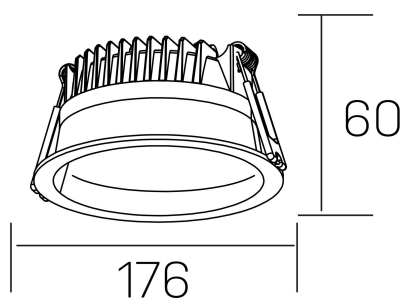

**lim**  
K50320.03.RF.BK-BK.MP.ST.8.30

#### DETALLES GENERALES

INSTALACIÓN	Recessed with Frame
COLOR EXT-INT	Negro
DIFUSOR	Microprismatico
DIRECCIÓN DE LA LUZ	Fijo
INT-EXT ESTANQUEIDAD	IP44
MATERIAL	Aluminio
RESISTENCIA MECÁNICA	IK06
USO	Interior
GARANTÍA	5 años

#### DETALLES ELÉCTRICOS

FUENTE DE LUZ	LED
POTENCIA	25W
TEMPERATURA DE COLOR	3000K
FLUJO LUMÍNICO	2200 Lm
EFICIENCIA LUMÍNICA	92 Lm/W
DIMABLE	Sin regulación
DRIVER	Remoto
CLASE DE SEGURIDAD	II
ÍNDICE DE REPRODUCCIÓN CROMÁTICA	CRI>80
TENSIÓN	220-240 V
CORRIENTE	600 mA
VIDA UTIL	50.000h

#### DIMENSIONES GENERALES

DIMENSIÓN	Ø 176 mm
AGUJERO DE CORTE	Ø 160 mm
ALTURA	h 60 mm
DIMENSIONES DE EMBALAJE	220 × 220 × 70 mm
PESO NETO	0.55

\*Puede haber una reducción máx. del 15% en el dato de los acabados distintos al blanco.