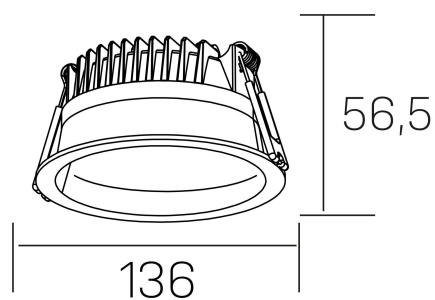

lim

K50320.02.RF.WH-WH.MP.ST.8.40.PU

DETALLES GENERALES

INSTALACIÓN	Recessed with Frame
COLOR EXT-INT	Blanco
DIFUSOR	Microprismatico
DIRECCIÓN DE LA LUZ	Fijo
INT-EXT ESTANQUEIDAD	IP44
MATERIAL	Aluminio
RESISTENCIA MECÁNICA	IK06
USO	Interior
GARANTÍA	5 años

DETALLES ELÉCTRICOS

FUENTE DE LUZ	LED
POTENCIA	12W
TEMPERATURA DE COLOR	4000K
FLUJO LUMÍNICO	1100 Lm
EFICIENCIA LUMÍNICA	91 Lm/W
DIMABLE	PUSH
DRIVER	Remoto
CLASE DE SEGURIDAD	II
ÍNDICE DE REPRODUCCIÓN CROMÁTICA	CRI>80
TENSIÓN	220-240 V
CORRIENTE	300 mA
VIDA UTIL	50.000h

DIMENSIONES GENERALES

DIMENSIÓN	Ø 136 mm
AGUJERO DE CORTE	Ø 120 mm
ALTURA	h 56,5 mm
DIMENSIONES DE EMBALAJE	145 × 145 × 70 mm
PESO NETO	0.36

*Puede haber una reducción máx. del 15% en el dato de los acabados distintos al blanco.