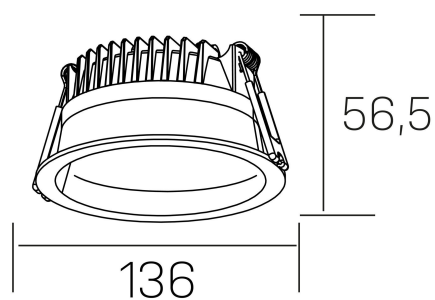

**lim**

K50320.02.RF.WH-WH.MP.ST.8.40.PU

## DETALLES GENERALES

INSTALACIÓN	Recessed with Frame
COLOR EXT-INT	Blanco
DIFUSOR	Microprismatico
DIRECCIÓN DE LA LUZ	Fijo
INT-EXT ESTANQUEIDAD	IP44
MATERIAL	Aluminio
RESISTENCIA MECÁNICA	IK06
USO	Interior
GARANTÍA	3 años

## DETALLES ELÉCTRICOS

FUENTE DE LUZ	LED
POTENCIA	12W
TEMPERATURA DE COLOR	4000K
FLUJO LUMÍNICO	1100 Lm
EFICIENCIA LUMÍNICA	91 Lm/W
DIMABLE	PUSH
DRIVER	Remoto
CLASE DE SEGURIDAD	II
ÍNDICE DE REPRODUCCIÓN CROMÁTICA	CRI>80
TENSIÓN	220-240 V
FREQUENCY	50-60 Hz
CORRIENTE	300 mA
VIDA UTIL	35.000h

## DIMENSIONES GENERALES

DIMENSIÓN	Ø 136 mm
AGUJERO DE CORTE	Ø 120 mm
ALTURA	h 56,5 mm
DIMENSIONES DE EMBALAJE	145 × 145 × 70 mm
PESO NETO	0.36

\*Puede haber una reducción máx. del 15% en el dato de los acabados distintos al blanco.