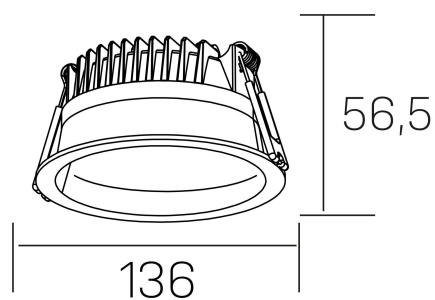

lim

K50320.02.RF.WH-WH.MP.ST.8.40.PU

DETALLES GENERALES

INSTALACIÓN	Recessed with Frame
COLOR EXT-INT	Blanco
DIFUSOR	Microprismatico
DIRECCIÓN DE LA LUZ	Fijo
INT-EXT ESTANQUEIDAD	IP44
MATERIAL	Aluminio
RESISTENCIA MECÁNICA	IK06
USO	Interior
GARANTÍA	5 años

DETALLES ELÉCTRICOS

FUENTE DE LUZ	LED
POTENCIA	12W
TEMPERATURA DE COLOR	4000K
FLUJO LUMÍNICO	1100 Lm
EFICIENCIA LUMÍNICA	91 Lm/W
DIMABLE	PUSH
DRIVER	Remoto
CLASE DE SEGURIDAD	II
ÍNDICE DE REPRODUCCIÓN CROMÁTICA	CRI>80
TENSIÓN	220-240 V
FREQUENCY	50-60 Hz
CORRIENTE	300 mA
VIDA UTIL	50.000h

DIMENSIONES GENERALES

DIMENSIÓN	Ø 136 mm
AGUJERO DE CORTE	Ø 120 mm
ALTURA	h 56,5 mm
DIMENSIONES DE EMBALAJE	145 × 145 × 70 mm
PESO NETO	0.36

*Puede haber una reducción máx. del 15% en el dato de los acabados distintos al blanco.