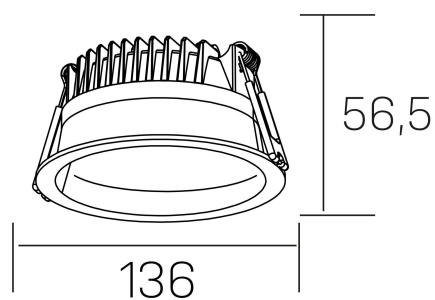

lim

K50320.02.RF.WH-WH.MP.ST.8.40.PC

DETALLES GENERALES

INSTALACIÓN	Recessed with Frame
COLOR EXT-INT	Blanco
DIFUSOR	Microprismatico
DIRECCIÓN DE LA LUZ	Fijo
INT-EXT ESTANQUEIDAD	IP44
MATERIAL	Aluminio
RESISTENCIA MECÁNICA	IK06
USO	Interior
GARANTÍA	5 años

DETALLES ELÉCTRICOS

FUENTE DE LUZ	LED
POTENCIA	12W
TEMPERATURA DE COLOR	4000K
FLUJO LUMÍNICO	1100 Lm
EFICIENCIA LUMÍNICA	91 Lm/W
DIMABLE	PHASE CUT
DRIVER	Remoto
CLASE DE SEGURIDAD	II
ÍNDICE DE REPRODUCCIÓN CROMÁTICA	CRI>80
TENSIÓN	220-240 V
CORRIENTE	300 mA
VIDA UTIL	50.000h

DIMENSIONES GENERALES

DIMENSIÓN	Ø 136 mm
AGUJERO DE CORTE	Ø 120 mm
ALTURA	h 56,5 mm
DIMENSIONES DE EMBALAJE	145 × 145 × 70 mm
PESO NETO	0.36

*Puede haber una reducción máx. del 15% en el dato de los acabados distintos al blanco.