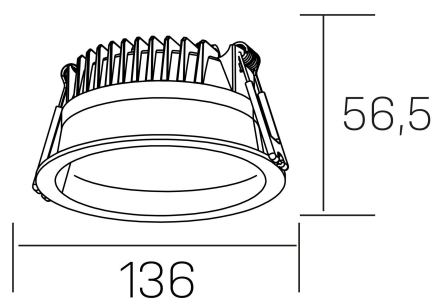

lim

K50320.02.RF.WH-WH.MP.ST.8.40.DA

DETALLES GENERALES

INSTALACIÓN	Recessed with Frame
COLOR EXT-INT	Blanco
DIFUSOR	Microprismatico
DIRECCIÓN DE LA LUZ	Fijo
INT-EXT ESTANQUEIDAD	IP44
MATERIAL	Aluminio
RESISTENCIA MECÁNICA	IK06
USO	Interior
GARANTÍA	5 años

DETALLES ELÉCTRICOS

FUENTE DE LUZ	LED
POTENCIA	12W
TEMPERATURA DE COLOR	4000K
FLUJO LUMÍNICO	1100 Lm
EFICIENCIA LUMÍNICA	91 Lm/W
DIMABLE	DALI
DRIVER	Remoto
CLASE DE SEGURIDAD	II
ÍNDICE DE REPRODUCCIÓN CROMÁTICA	CRI>80
TENSIÓN	220-240 V
CORRIENTE	300 mA
VIDA UTIL	50.000h

DIMENSIONES GENERALES

DIMENSIÓN	Ø 136 mm
AGUJERO DE CORTE	Ø 120 mm
ALTURA	h 56,5 mm
DIMENSIONES DE EMBALAJE	145 × 145 × 70 mm
PESO NETO	0.36

*Puede haber una reducción máx. del 15% en el dato de los acabados distintos al blanco.