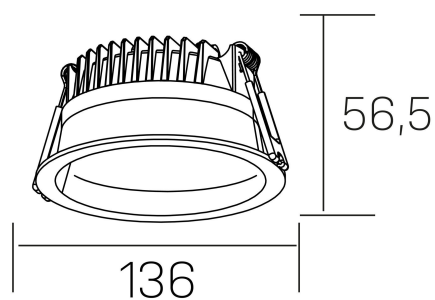

**lim**

K50320.02.RF.WH-WH.MP.ST.8.40.D1

#### DETALLES GENERALES

INSTALACIÓN	Recessed with Frame
COLOR EXT-INT	Blanco
DIFUSOR	Microprismatico
DIRECCIÓN DE LA LUZ	Fijo
INT-EXT ESTANQUEIDAD	IP44
MATERIAL	Aluminio
RESISTENCIA MECÁNICA	IK06
USO	Interior
GARANTÍA	5 años

#### DETALLES ELÉCTRICOS

FUENTE DE LUZ	LED
POTENCIA	12W
TEMPERATURA DE COLOR	4000K
FLUJO LUMÍNICO	1100 Lm
EFICIENCIA LUMÍNICA	91 Lm/W
DIMABLE	1.10v
DRIVER	Remoto
CLASE DE SEGURIDAD	II
ÍNDICE DE REPRODUCCIÓN CROMÁTICA	CRI>80
TENSIÓN	220-240 V
FREQUENCY	50-60 Hz
CORRIENTE	300 mA
VIDA UTIL	50.000h

#### DIMENSIONES GENERALES

DIMENSIÓN	Ø 136 mm
AGUJERO DE CORTE	Ø 120 mm
ALTURA	h 56,5 mm
DIMENSIONES DE EMBALAJE	145 × 145 × 70 mm
PESO NETO	0.36

\*Puede haber una reducción máx. del 15% en el dato de los acabados distintos al blanco.