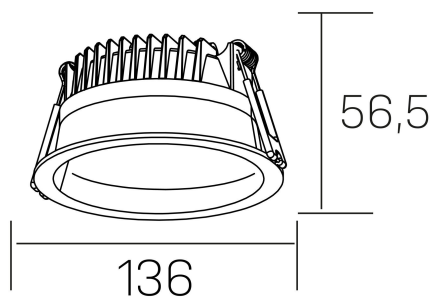

**lim**  
K50320.02.RF.WH-WH.MP.ST.8.40

#### DETALLES GENERALES

INSTALACIÓN	Recessed with Frame
COLOR EXT-INT	Blanco
DIFUSOR	Microprismatico
DIRECCIÓN DE LA LUZ	Fijo
INT-EXT ESTANQUEIDAD	IP44
MATERIAL	Aluminio
RESISTENCIA MECÁNICA	IK06
USO	Interior
GARANTÍA	5 años

#### DETALLES ELÉCTRICOS

FUENTE DE LUZ	LED
POTENCIA	12W
TEMPERATURA DE COLOR	4000K
FLUJO LUMÍNICO	1100 Lm
EFICIENCIA LUMÍNICA	91 Lm/W
DIMABLE	Sin regulación
DRIVER	Remoto
CLASE DE SEGURIDAD	II
ÍNDICE DE REPRODUCCIÓN CROMÁTICA	CRI>80
TENSIÓN	220-240 V
FREQUENCY	50-60 Hz
CORRIENTE	300 mA
VIDA UTIL	50.000h

#### DIMENSIONES GENERALES

DIMENSIÓN	Ø 136 mm
AGUJERO DE CORTE	Ø 120 mm
ALTURA	h 56,5 mm
DIMENSIONES DE EMBALAJE	145 × 145 × 70 mm
PESO NETO	0.36

\*Puede haber una reducción máx. del 15% en el dato de los acabados distintos al blanco.