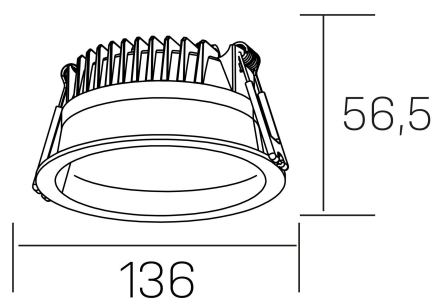

lim

K50320.02.RF.WH-WH.MP.ST.8.30.PU

## DETALLES GENERALES

INSTALACIÓN	Recessed with Frame
COLOR EXT-INT	Blanco
DIFUSOR	Microprismatico
DIRECCIÓN DE LA LUZ	Fijo
INT-EXT ESTANQUEIDAD	IP44
MATERIAL	Aluminio
RESISTENCIA MECÁNICA	IK06
USO	Interior
GARANTÍA	5 años

## DETALLES ELÉCTRICOS

FUENTE DE LUZ	LED
POTENCIA	12W
TEMPERATURA DE COLOR	3000K
FLUJO LUMÍNICO	1030 Lm
EFICIENCIA LUMÍNICA	85 Lm/W
DIMABLE	PUSH
DRIVER	Remoto
CLASE DE SEGURIDAD	II
ÍNDICE DE REPRODUCCIÓN CROMÁTICA	CRI>80
TENSIÓN	220-240 V
FREQUENCY	50-60 Hz
CORRIENTE	300 mA
VIDA UTIL	50.000h

## DIMENSIONES GENERALES

DIMENSIÓN	Ø 136 mm
AGUJERO DE CORTE	Ø 120 mm
ALTURA	h 56,5 mm
DIMENSIONES DE EMBALAJE	145 × 145 × 70 mm
PESO NETO	0.36

\*Puede haber una reducción máx. del 15% en el dato de los acabados distintos al blanco.