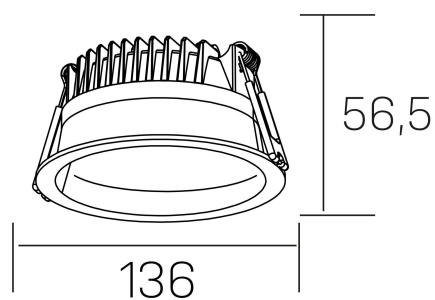

**lim**

K50320.02.RF.WH-WH.MP.ST.8.30.PU

#### DETALLES GENERALES

INSTALACIÓN	Recessed with Frame
COLOR EXT-INT	Blanco
DIFUSOR	Microprismatico
DIRECCIÓN DE LA LUZ	Fijo
INT-EXT ESTANQUEIDAD	IP44
MATERIAL	Aluminio
RESISTENCIA MECÁNICA	IK06
USO	Interior
GARANTÍA	3 años

#### DETALLES ELÉCTRICOS

FUENTE DE LUZ	LED
POTENCIA	12W
TEMPERATURA DE COLOR	3000K
FLUJO LUMÍNICO	1030 Lm
EFICIENCIA LUMÍNICA	85 Lm/W
DIMABLE	PUSH
DRIVER	Remoto
CLASE DE SEGURIDAD	II
ÍNDICE DE REPRODUCCIÓN CROMÁTICA	CRI>80
TENSIÓN	220-240 V
FREQUENCY	50-60 Hz
CORRIENTE	300 mA
VIDA UTIL	35.000h

#### DIMENSIONES GENERALES

DIMENSIÓN	Ø 136 mm
AGUJERO DE CORTE	Ø 120 mm
ALTURA	h 56,5 mm
DIMENSIONES DE EMBALAJE	145 × 145 × 70 mm
PESO NETO	0.36

\*Puede haber una reducción máx. del 15% en el dato de los acabados distintos al blanco.