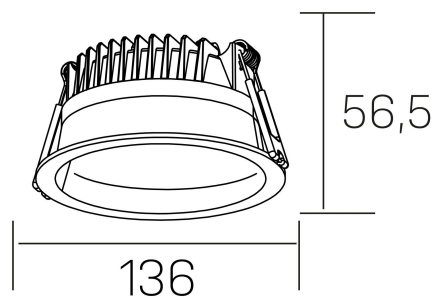

lim

K50320.02.RF.WH-WH.MP.ST.8.30.PC

DETALLES GENERALES

INSTALACIÓN	Recessed with Frame
COLOR EXT-INT	Blanco
DIFUSOR	Microprismatico
DIRECCIÓN DE LA LUZ	Fijo
INT-EXT ESTANQUEIDAD	IP44
MATERIAL	Aluminio
RESISTENCIA MECÁNICA	IK06
USO	Interior
GARANTÍA	5 años

DETALLES ELÉCTRICOS

FUENTE DE LUZ	LED
POTENCIA	12W
TEMPERATURA DE COLOR	3000K
FLUJO LUMÍNICO	1030 Lm
EFICIENCIA LUMÍNICA	85 Lm/W
DIMABLE	PHASE CUT
DRIVER	Remoto
CLASE DE SEGURIDAD	II
ÍNDICE DE REPRODUCCIÓN CROMÁTICA	CRI>80
TENSIÓN	220-240 V
FREQUENCY	50-60 Hz
CORRIENTE	300 mA
VIDA UTIL	50.000h

DIMENSIONES GENERALES

DIMENSIÓN	Ø 136 mm
AGUJERO DE CORTE	Ø 120 mm
ALTURA	h 56,5 mm
DIMENSIONES DE EMBALAJE	145 × 145 × 70 mm
PESO NETO	0.36

*Puede haber una reducción máx. del 15% en el dato de los acabados distintos al blanco.