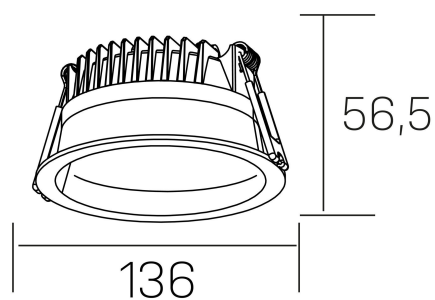

lim

K50320.02.RF.WH-WH.MP.ST.8.30.PC

DETALLES GENERALES

INSTALACIÓN	Recessed with Frame
COLOR EXT-INT	Blanco
DIFUSOR	Microprismatico
DIRECCIÓN DE LA LUZ	Fijo
INT-EXT ESTANQUEIDAD	IP44
MATERIAL	Aluminio
RESISTENCIA MECÁNICA	IK06
USO	Interior
GARANTÍA	3 años

DETALLES ELÉCTRICOS

FUENTE DE LUZ	LED
POTENCIA	12W
TEMPERATURA DE COLOR	3000K
FLUJO LUMÍNICO	1030 Lm
EFICIENCIA LUMÍNICA	85 Lm/W
DIMABLE	PHASE CUT
DRIVER	Remoto
CLASE DE SEGURIDAD	II
ÍNDICE DE REPRODUCCIÓN CROMÁTICA	CRI>80
TENSIÓN	220-240 V
FREQUENCY	50-60 Hz
CORRIENTE	300 mA
VIDA UTIL	35.000h

DIMENSIONES GENERALES

DIMENSIÓN	Ø 136 mm
AGUJERO DE CORTE	Ø 120 mm
ALTURA	h 56,5 mm
DIMENSIONES DE EMBALAJE	145 × 145 × 70 mm
PESO NETO	0.36

*Puede haber una reducción máx. del 15% en el dato de los acabados distintos al blanco.