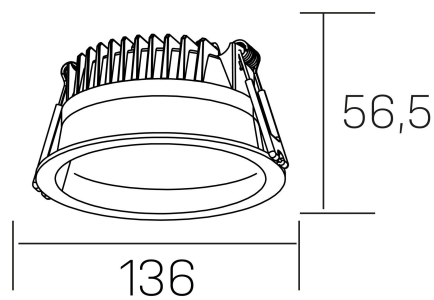

lim

K50320.02.RF.WH-WH.MP.ST.8.30.DA

DETALLES GENERALES

INSTALACIÓN	Recessed with Frame
COLOR EXT-INT	Blanco
DIFUSOR	Microprismatico
DIRECCIÓN DE LA LUZ	Fijo
INT-EXT ESTANQUEIDAD	IP44
MATERIAL	Aluminio
RESISTENCIA MECÁNICA	IK06
USO	Interior
GARANTÍA	3 años

DETALLES ELÉCTRICOS

FUENTE DE LUZ	LED
POTENCIA	12W
TEMPERATURA DE COLOR	3000K
FLUJO LUMÍNICO	1030 Lm
EFICIENCIA LUMÍNICA	85 Lm/W
DIMABLE	DALI
DRIVER	Remoto
CLASE DE SEGURIDAD	II
ÍNDICE DE REPRODUCCIÓN CROMÁTICA	CRI>80
TENSIÓN	220-240 V
FREQUENCY	50-60 Hz
CORRIENTE	300 mA
VIDA UTIL	35.000h

DIMENSIONES GENERALES

DIMENSIÓN	Ø 136 mm
AGUJERO DE CORTE	Ø 120 mm
ALTURA	h 56,5 mm
DIMENSIONES DE EMBALAJE	145 × 145 × 70 mm
PESO NETO	0.36

*Puede haber una reducción máx. del 15% en el dato de los acabados distintos al blanco.