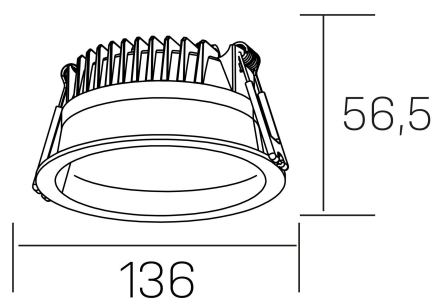

lim

K50320.02.RF.WH-WH.MP.ST.8.30.DA

DETALLES GENERALES

INSTALACIÓN	Recessed with Frame
COLOR EXT-INT	Blanco
DIFUSOR	Microprismatico
DIRECCIÓN DE LA LUZ	Fijo
INT-EXT ESTANQUEIDAD	IP44
MATERIAL	Aluminio
RESISTENCIA MECÁNICA	IK06
USO	Interior
GARANTÍA	5 años

DETALLES ELÉCTRICOS

FUENTE DE LUZ	LED
POTENCIA	12W
TEMPERATURA DE COLOR	3000K
FLUJO LUMÍNICO	1030 Lm
EFICIENCIA LUMÍNICA	85 Lm/W
DIMABLE	DALI
DRIVER	Remoto
CLASE DE SEGURIDAD	II
ÍNDICE DE REPRODUCCIÓN CROMÁTICA	CRI>80
TENSIÓN	220-240 V
FREQUENCY	50-60 Hz
CORRIENTE	300 mA
VIDA UTIL	50.000h

DIMENSIONES GENERALES

DIMENSIÓN	Ø 136 mm
AGUJERO DE CORTE	Ø 120 mm
ALTURA	h 56,5 mm
DIMENSIONES DE EMBALAJE	145 × 145 × 70 mm
PESO NETO	0.36

*Puede haber una reducción máx. del 15% en el dato de los acabados distintos al blanco.