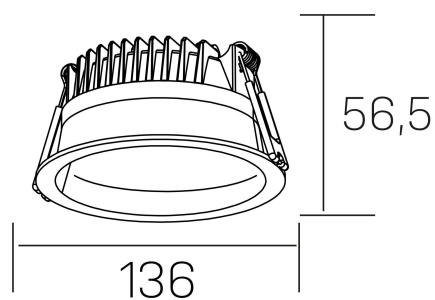

**lim**

K50320.02.RF.WH-WH.MP.ST.8.30.DA

#### DETALLES GENERALES

INSTALACIÓN	Recessed with Frame
COLOR EXT-INT	Blanco
DIFUSOR	Microprismatico
DIRECCIÓN DE LA LUZ	Fijo
INT-EXT ESTANQUEIDAD	IP44
MATERIAL	Aluminio
RESISTENCIA MECÁNICA	IK06
USO	Interior
GARANTÍA	5 años

#### DETALLES ELÉCTRICOS

FUENTE DE LUZ	LED
POTENCIA	12W
TEMPERATURA DE COLOR	3000K
FLUJO LUMÍNICO	1030 Lm
EFICIENCIA LUMÍNICA	85 Lm/W
DIMABLE	DALI
DRIVER	Remoto
CLASE DE SEGURIDAD	II
ÍNDICE DE REPRODUCCIÓN CROMÁTICA	CRI>80
TENSIÓN	220-240 V
CORRIENTE	300 mA
VIDA UTIL	50.000h

#### DIMENSIONES GENERALES

DIMENSIÓN	Ø 136 mm
AGUJERO DE CORTE	Ø 120 mm
ALTURA	h 56,5 mm
DIMENSIONES DE EMBALAJE	145 × 145 × 70 mm
PESO NETO	0.36

\*Puede haber una reducción máx. del 15% en el dato de los acabados distintos al blanco.