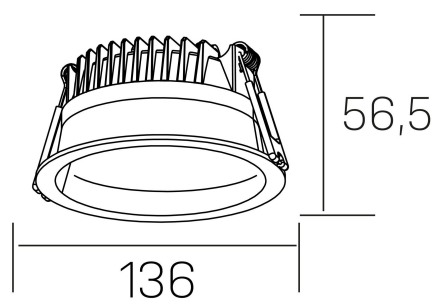

lim

K50320.02.RF.WH-WH.MP.ST.8.30.D1

DETALLES GENERALES

INSTALACIÓN	Recessed with Frame
COLOR EXT-INT	Blanco
DIFUSOR	Microprismatico
DIRECCIÓN DE LA LUZ	Fijo
INT-EXT ESTANQUEIDAD	IP44
MATERIAL	Aluminio
RESISTENCIA MECÁNICA	IK06
USO	Interior
GARANTÍA	3 años

DETALLES ELÉCTRICOS

FUENTE DE LUZ	LED
POTENCIA	12W
TEMPERATURA DE COLOR	3000K
FLUJO LUMÍNICO	1030 Lm
EFICIENCIA LUMÍNICA	85 Lm/W
DIMABLE	1.10v
DRIVER	Remoto
CLASE DE SEGURIDAD	II
ÍNDICE DE REPRODUCCIÓN CROMÁTICA	CRI>80
TENSIÓN	220-240 V
FREQUENCY	50-60 Hz
CORRIENTE	300 mA
VIDA UTIL	35.000h

DIMENSIONES GENERALES

DIMENSIÓN	Ø 136 mm
AGUJERO DE CORTE	Ø 120 mm
ALTURA	h 56,5 mm
DIMENSIONES DE EMBALAJE	145 × 145 × 70 mm
PESO NETO	0.36

*Puede haber una reducción máx. del 15% en el dato de los acabados distintos al blanco.