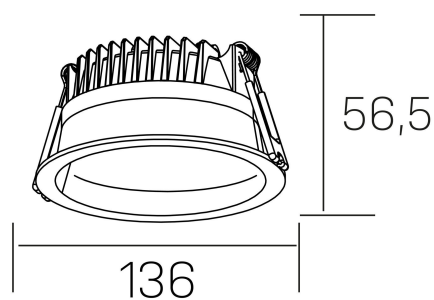

lim

K50320.02.RF.WH-WH.MP.ST.8.30.D1

DETALLES GENERALES

INSTALACIÓN	Recessed with Frame
COLOR EXT-INT	Blanco
DIFUSOR	Microprismatico
DIRECCIÓN DE LA LUZ	Fijo
INT-EXT ESTANQUEIDAD	IP44
MATERIAL	Aluminio
RESISTENCIA MECÁNICA	IK06
USO	Interior
GARANTÍA	5 años

DETALLES ELÉCTRICOS

FUENTE DE LUZ	LED
POTENCIA	12W
TEMPERATURA DE COLOR	3000K
FLUJO LUMÍNICO	1030 Lm
EFICIENCIA LUMÍNICA	85 Lm/W
DIMABLE	1.10v
DRIVER	Remoto
CLASE DE SEGURIDAD	II
ÍNDICE DE REPRODUCCIÓN CROMÁTICA	CRI>80
TENSIÓN	220-240 V
FREQUENCY	50-60 Hz
CORRIENTE	300 mA
VIDA UTIL	50.000h

DIMENSIONES GENERALES

DIMENSIÓN	Ø 136 mm
AGUJERO DE CORTE	Ø 120 mm
ALTURA	h 56,5 mm
DIMENSIONES DE EMBALAJE	145 × 145 × 70 mm
PESO NETO	0.36

*Puede haber una reducción máx. del 15% en el dato de los acabados distintos al blanco.