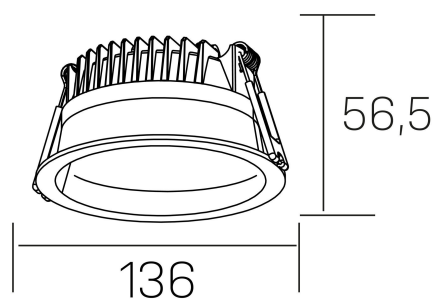

lim
K50320.02.RF.WH-WH.MP.ST.8.30

DETALLES GENERALES

INSTALACIÓN	Recessed with Frame
COLOR EXT-INT	Blanco
DIFUSOR	Microprismatico
DIRECCIÓN DE LA LUZ	Fijo
INT-EXT ESTANQUEIDAD	IP44
MATERIAL	Aluminio
RESISTENCIA MECÁNICA	IK06
USO	Interior
GARANTÍA	5 años

DETALLES ELÉCTRICOS

FUENTE DE LUZ	LED
POTENCIA	12W
TEMPERATURA DE COLOR	3000K
FLUJO LUMÍNICO	1030 Lm
EFICIENCIA LUMÍNICA	85 Lm/W
DIMABLE	Sin regulación
DRIVER	Remoto
CLASE DE SEGURIDAD	II
ÍNDICE DE REPRODUCCIÓN CROMÁTICA	CRI>80
TENSIÓN	220-240 V
FREQUENCY	50-60 Hz
CORRIENTE	300 mA
VIDA UTIL	50.000h

DIMENSIONES GENERALES

DIMENSIÓN	Ø 136 mm
AGUJERO DE CORTE	Ø 120 mm
ALTURA	h 56,5 mm
DIMENSIONES DE EMBALAJE	145 × 145 × 70 mm
PESO NETO	0.36

*Puede haber una reducción máx. del 15% en el dato de los acabados distintos al blanco.