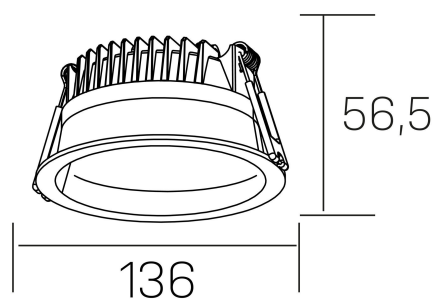

lim
K50320.02.RF.WH-WH.MP.ST.8.30

DETALLES GENERALES

INSTALACIÓN	Recessed with Frame
COLOR EXT-INT	Blanco
DIFUSOR	Microprismatico
DIRECCIÓN DE LA LUZ	Fijo
INT-EXT ESTANQUEIDAD	IP44
MATERIAL	Aluminio
RESISTENCIA MECÁNICA	IK06
USO	Interior
GARANTÍA	3 años

DETALLES ELÉCTRICOS

FUENTE DE LUZ	LED
POTENCIA	12W
TEMPERATURA DE COLOR	3000K
FLUJO LUMÍNICO	1030 Lm
EFICIENCIA LUMÍNICA	85 Lm/W
DIMABLE	Sin regulación
DRIVER	Remoto
CLASE DE SEGURIDAD	II
ÍNDICE DE REPRODUCCIÓN CROMÁTICA	CRI>80
TENSIÓN	220-240 V
FREQUENCY	50-60 Hz
CORRIENTE	300 mA
VIDA UTIL	35.000h

DIMENSIONES GENERALES

DIMENSIÓN	Ø 136 mm
AGUJERO DE CORTE	Ø 120 mm
ALTURA	h 56,5 mm
DIMENSIONES DE EMBALAJE	145 × 145 × 70 mm
PESO NETO	0.36

*Puede haber una reducción máx. del 15% en el dato de los acabados distintos al blanco.