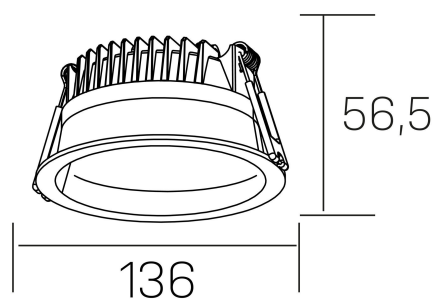

**lim**  
K50320.02.RF.BK-BK.MP.ST.8.40.PU

#### DETALLES GENERALES

INSTALACIÓN	Recessed with Frame
COLOR EXT-INT	Negro
DIFUSOR	Microprismatico
DIRECCIÓN DE LA LUZ	Fijo
INT-EXT ESTANQUEIDAD	IP44
MATERIAL	Aluminio
RESISTENCIA MECÁNICA	IK06
USO	Interior
GARANTÍA	3 años

#### DETALLES ELÉCTRICOS

FUENTE DE LUZ	LED
POTENCIA	12W
TEMPERATURA DE COLOR	4000K
FLUJO LUMÍNICO	1100 Lm
EFICIENCIA LUMÍNICA	91 Lm/W
DIMABLE	PUSH
DRIVER	Remoto
CLASE DE SEGURIDAD	II
ÍNDICE DE REPRODUCCIÓN CROMÁTICA	CRI>80
TENSIÓN	220-240 V
FREQUENCY	50-60 Hz
CORRIENTE	300 mA
VIDA UTIL	35.000h

#### DIMENSIONES GENERALES

DIMENSIÓN	Ø 136 mm
AGUJERO DE CORTE	Ø 120 mm
ALTURA	h 56,5 mm
DIMENSIONES DE EMBALAJE	145 × 145 × 70 mm
PESO NETO	0.36

\*Puede haber una reducción máx. del 15% en el dato de los acabados distintos al blanco.