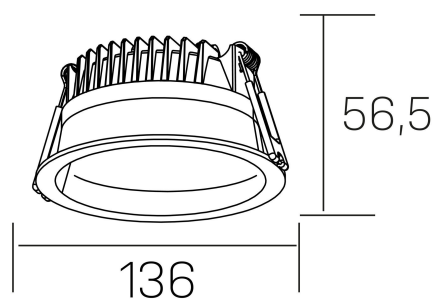

lim
K50320.02.RF.BK-BK.MP.ST.8.40.PU

DETALLES GENERALES

INSTALACIÓN	Recessed with Frame
COLOR EXT-INT	Negro
DIFUSOR	Microprismatico
DIRECCIÓN DE LA LUZ	Fijo
INT-EXT ESTANQUEIDAD	IP44
MATERIAL	Aluminio
RESISTENCIA MECÁNICA	IK06
USO	Interior
GARANTÍA	5 años

DETALLES ELÉCTRICOS

FUENTE DE LUZ	LED
POTENCIA	12W
TEMPERATURA DE COLOR	4000K
FLUJO LUMÍNICO	1100 Lm
EFICIENCIA LUMÍNICA	91 Lm/W
DIMABLE	PUSH
DRIVER	Remoto
CLASE DE SEGURIDAD	II
ÍNDICE DE REPRODUCCIÓN CROMÁTICA	CRI>80
TENSIÓN	220-240 V
FREQUENCY	50-60 Hz
CORRIENTE	300 mA
VIDA UTIL	50.000h

DIMENSIONES GENERALES

DIMENSIÓN	Ø 136 mm
AGUJERO DE CORTE	Ø 120 mm
ALTURA	h 56,5 mm
DIMENSIONES DE EMBALAJE	145 × 145 × 70 mm
PESO NETO	0.36

*Puede haber una reducción máx. del 15% en el dato de los acabados distintos al blanco.