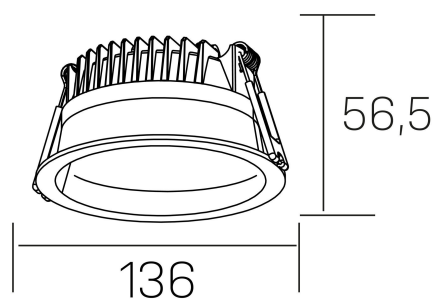

lim
K50320.02.RF.BK-BK.MP.ST.8.40.PC

DETALLES GENERALES

INSTALACIÓN	Recessed with Frame
COLOR EXT-INT	Negro
DIFUSOR	Microprismatico
DIRECCIÓN DE LA LUZ	Fijo
INT-EXT ESTANQUEIDAD	IP44
MATERIAL	Aluminio
RESISTENCIA MECÁNICA	IK06
USO	Interior
GARANTÍA	3 años

DETALLES ELÉCTRICOS

FUENTE DE LUZ	LED
POTENCIA	12W
TEMPERATURA DE COLOR	4000K
FLUJO LUMÍNICO	1100 Lm
EFICIENCIA LUMÍNICA	91 Lm/W
DIMABLE	PHASE CUT
DRIVER	Remoto
CLASE DE SEGURIDAD	II
ÍNDICE DE REPRODUCCIÓN CROMÁTICA	CRI>80
TENSIÓN	220-240 V
FREQUENCY	50-60 Hz
CORRIENTE	300 mA
VIDA UTIL	35.000h

DIMENSIONES GENERALES

DIMENSIÓN	Ø 136 mm
AGUJERO DE CORTE	Ø 120 mm
ALTURA	h 56,5 mm
DIMENSIONES DE EMBALAJE	145 × 145 × 70 mm
PESO NETO	0.36

*Puede haber una reducción máx. del 15% en el dato de los acabados distintos al blanco.