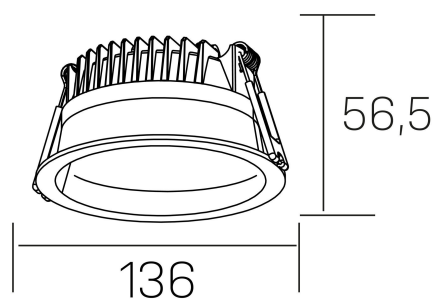

lim
K50320.02.RF.BK-BK.MP.ST.8.40.DA

DETALLES GENERALES

INSTALACIÓN	Recessed with Frame
COLOR EXT-INT	Negro
DIFUSOR	Microprismatico
DIRECCIÓN DE LA LUZ	Fijo
INT-EXT ESTANQUEIDAD	IP44
MATERIAL	Aluminio
RESISTENCIA MECÁNICA	IK06
USO	Interior
GARANTÍA	5 años

DETALLES ELÉCTRICOS

FUENTE DE LUZ	LED
POTENCIA	12W
TEMPERATURA DE COLOR	4000K
FLUJO LUMÍNICO	1100 Lm
EFICIENCIA LUMÍNICA	91 Lm/W
DIMABLE	DALI
DRIVER	Remoto
CLASE DE SEGURIDAD	II
ÍNDICE DE REPRODUCCIÓN CROMÁTICA	CRI>80
TENSIÓN	220-240 V
FREQUENCY	50-60 Hz
CORRIENTE	300 mA
VIDA UTIL	50.000h

DIMENSIONES GENERALES

DIMENSIÓN	Ø 136 mm
AGUJERO DE CORTE	Ø 120 mm
ALTURA	h 56,5 mm
DIMENSIONES DE EMBALAJE	145 × 145 × 70 mm
PESO NETO	0.36

*Puede haber una reducción máx. del 15% en el dato de los acabados distintos al blanco.