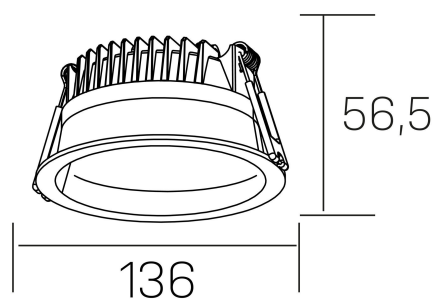

lim
K50320.02.RF.BK-BK.MP.ST.8.40.D1

DETALLES GENERALES

INSTALACIÓN	Recessed with Frame
COLOR EXT-INT	Negro
DIFUSOR	Microprismatico
DIRECCIÓN DE LA LUZ	Fijo
INT-EXT ESTANQUEIDAD	IP44
MATERIAL	Aluminio
RESISTENCIA MECÁNICA	IK06
USO	Interior
GARANTÍA	3 años

DETALLES ELÉCTRICOS

FUENTE DE LUZ	LED
POTENCIA	12W
TEMPERATURA DE COLOR	4000K
FLUJO LUMÍNICO	1100 Lm
EFICIENCIA LUMÍNICA	91 Lm/W
DIMABLE	1.10v
DRIVER	Remoto
CLASE DE SEGURIDAD	II
ÍNDICE DE REPRODUCCIÓN CROMÁTICA	CRI>80
TENSIÓN	220-240 V
FREQUENCY	50-60 Hz
CORRIENTE	300 mA
VIDA UTIL	35.000h

DIMENSIONES GENERALES

DIMENSIÓN	Ø 136 mm
AGUJERO DE CORTE	Ø 120 mm
ALTURA	h 56,5 mm
DIMENSIONES DE EMBALAJE	145 × 145 × 70 mm
PESO NETO	0.36

*Puede haber una reducción máx. del 15% en el dato de los acabados distintos al blanco.