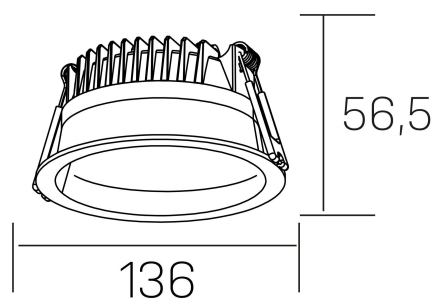

lim
K50320.02.RF.BK-BK.MP.ST.8.40.D1

DETALLES GENERALES

INSTALACIÓN	Recessed with Frame
COLOR EXT-INT	Negro
DIFUSOR	Microprismatico
DIRECCIÓN DE LA LUZ	Fijo
INT-EXT ESTANQUEIDAD	IP44
MATERIAL	Aluminio
RESISTENCIA MECÁNICA	IK06
USO	Interior
GARANTÍA	5 años

DETALLES ELÉCTRICOS

FUENTE DE LUZ	LED
POTENCIA	12W
TEMPERATURA DE COLOR	4000K
FLUJO LUMÍNICO	1100 Lm
EFICIENCIA LUMÍNICA	91 Lm/W
DIMABLE	1.10v
DRIVER	Remoto
CLASE DE SEGURIDAD	II
ÍNDICE DE REPRODUCCIÓN CROMÁTICA	CRI>80
TENSIÓN	220-240 V
FREQUENCY	50-60 Hz
CORRIENTE	300 mA
VIDA UTIL	50.000h

DIMENSIONES GENERALES

DIMENSIÓN	Ø 136 mm
AGUJERO DE CORTE	Ø 120 mm
ALTURA	h 56,5 mm
DIMENSIONES DE EMBALAJE	145 × 145 × 70 mm
PESO NETO	0.36

*Puede haber una reducción máx. del 15% en el dato de los acabados distintos al blanco.