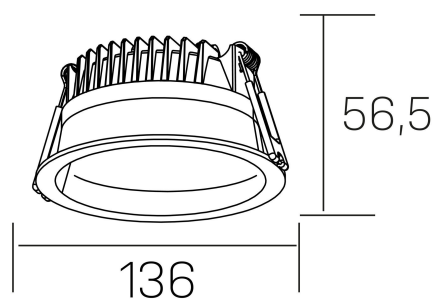

lim
K50320.02.RF.BK-BK.MP.ST.8.40

DETALLES GENERALES

INSTALACIÓN	Recessed with Frame
COLOR EXT-INT	Negro
DIFUSOR	Microprismatico
DIRECCIÓN DE LA LUZ	Fijo
INT-EXT ESTANQUEIDAD	IP44
MATERIAL	Aluminio
RESISTENCIA MECÁNICA	IK06
USO	Interior
GARANTÍA	3 años

DETALLES ELÉCTRICOS

FUENTE DE LUZ	LED
POTENCIA	12W
TEMPERATURA DE COLOR	4000K
FLUJO LUMÍNICO	1100 Lm
EFICIENCIA LUMÍNICA	91 Lm/W
DIMABLE	Sin regulación
DRIVER	Remoto
CLASE DE SEGURIDAD	II
ÍNDICE DE REPRODUCCIÓN CROMÁTICA	CRI>80
TENSIÓN	220-240 V
FREQUENCY	50-60 Hz
CORRIENTE	300 mA
VIDA UTIL	35.000h

DIMENSIONES GENERALES

DIMENSIÓN	Ø 136 mm
AGUJERO DE CORTE	Ø 120 mm
ALTURA	h 56,5 mm
DIMENSIONES DE EMBALAJE	145 × 145 × 70 mm
PESO NETO	0.36

*Puede haber una reducción máx. del 15% en el dato de los acabados distintos al blanco.