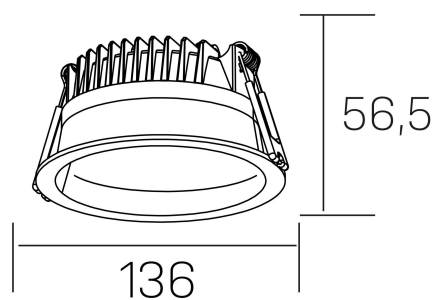

lim
K50320.02.RF.BK-BK.MP.ST.8.30.PU

DETALLES GENERALES

INSTALACIÓN	Recessed with Frame
COLOR EXT-INT	Negro
DIFUSOR	Microprismatico
DIRECCIÓN DE LA LUZ	Fijo
INT-EXT ESTANQUEIDAD	IP44
MATERIAL	Aluminio
RESISTENCIA MECÁNICA	IK06
USO	Interior
GARANTÍA	3 años

DETALLES ELÉCTRICOS

FUENTE DE LUZ	LED
POTENCIA	12W
TEMPERATURA DE COLOR	3000K
FLUJO LUMÍNICO	1030 Lm
EFICIENCIA LUMÍNICA	85 Lm/W
DIMABLE	PUSH
DRIVER	Remoto
CLASE DE SEGURIDAD	II
ÍNDICE DE REPRODUCCIÓN CROMÁTICA	CRI>80
TENSIÓN	220-240 V
FREQUENCY	50-60 Hz
CORRIENTE	300 mA
VIDA UTIL	35.000h

DIMENSIONES GENERALES

DIMENSIÓN	Ø 136 mm
AGUJERO DE CORTE	Ø 120 mm
ALTURA	h 56,5 mm
DIMENSIONES DE EMBALAJE	145 × 145 × 70 mm
PESO NETO	0.36

*Puede haber una reducción máx. del 15% en el dato de los acabados distintos al blanco.