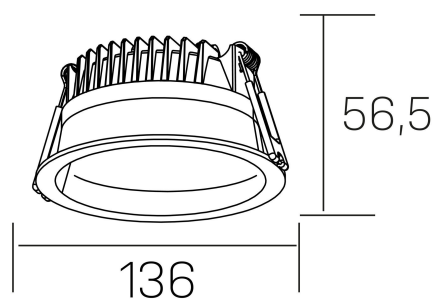

lim
K50320.02.RF.BK-BK.MP.ST.8.30.PC

DETALLES GENERALES

INSTALACIÓN	Recessed with Frame
COLOR EXT-INT	Negro
DIFUSOR	Microprismatico
DIRECCIÓN DE LA LUZ	Fijo
INT-EXT ESTANQUEIDAD	IP44
MATERIAL	Aluminio
RESISTENCIA MECÁNICA	IK06
USO	Interior
GARANTÍA	5 años

DETALLES ELÉCTRICOS

FUENTE DE LUZ	LED
POTENCIA	12W
TEMPERATURA DE COLOR	3000K
FLUJO LUMÍNICO	1030 Lm
EFICIENCIA LUMÍNICA	85 Lm/W
DIMABLE	PHASE CUT
DRIVER	Remoto
CLASE DE SEGURIDAD	II
ÍNDICE DE REPRODUCCIÓN CROMÁTICA	CRI>80
TENSIÓN	220-240 V
FREQUENCY	50-60 Hz
CORRIENTE	300 mA
VIDA UTIL	50.000h

DIMENSIONES GENERALES

DIMENSIÓN	Ø 136 mm
AGUJERO DE CORTE	Ø 120 mm
ALTURA	h 56,5 mm
DIMENSIONES DE EMBALAJE	145 × 145 × 70 mm
PESO NETO	0.36

*Puede haber una reducción máx. del 15% en el dato de los acabados distintos al blanco.