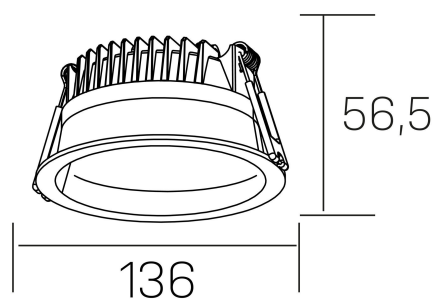

#### DETALLES GENERALES

INSTALACIÓN	Recessed with Frame
COLOR EXT-INT	Negro
DIFUSOR	Microprismatico
DIRECCIÓN DE LA LUZ	Fijo
INT-EXT ESTANQUEIDAD	IP44
MATERIAL	Aluminio
RESISTENCIA MECÁNICA	IK06
USO	Interior
GARANTÍA	3 años

#### DETALLES ELÉCTRICOS

FUENTE DE LUZ	LED
POTENCIA	12W
TEMPERATURA DE COLOR	3000K
FLUJO LUMÍNICO	1030 Lm
EFICIENCIA LUMÍNICA	85 Lm/W
DIMABLE	PHASE CUT
DRIVER	Remoto
CLASE DE SEGURIDAD	II
ÍNDICE DE REPRODUCCIÓN CROMÁTICA	CRI>80
TENSIÓN	220-240 V
FREQUENCY	50-60 Hz
CORRIENTE	300 mA
VIDA UTIL	35.000h

#### DIMENSIONES GENERALES

DIMENSIÓN	Ø 136 mm
AGUJERO DE CORTE	Ø 120 mm
ALTURA	h 56,5 mm
DIMENSIONES DE EMBALAJE	145 × 145 × 70 mm
PESO NETO	0.36

\*Puede haber una reducción máx. del 15% en el dato de los acabados distintos al blanco.