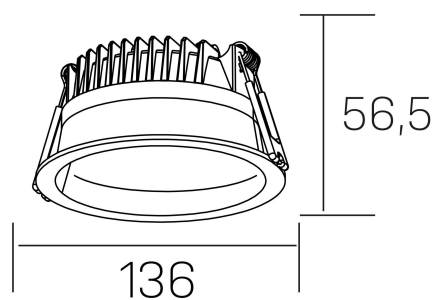

lim
K50320.02.RF.BK-BK.MP.ST.8.30.DA

DETALLES GENERALES

INSTALACIÓN	Recessed with Frame
COLOR EXT-INT	Negro
DIFUSOR	Microprismatico
DIRECCIÓN DE LA LUZ	Fijo
INT-EXT ESTANQUEIDAD	IP44
MATERIAL	Aluminio
RESISTENCIA MECÁNICA	IK06
USO	Interior
GARANTÍA	5 años

DETALLES ELÉCTRICOS

FUENTE DE LUZ	LED
POTENCIA	12W
TEMPERATURA DE COLOR	3000K
FLUJO LUMÍNICO	1030 Lm
EFICIENCIA LUMÍNICA	85 Lm/W
DIMABLE	DALI
DRIVER	Remoto
CLASE DE SEGURIDAD	II
ÍNDICE DE REPRODUCCIÓN CROMÁTICA	CRI>80
TENSIÓN	220-240 V
FREQUENCY	50-60 Hz
CORRIENTE	300 mA
VIDA UTIL	50.000h

DIMENSIONES GENERALES

DIMENSIÓN	Ø 136 mm
AGUJERO DE CORTE	Ø 120 mm
ALTURA	h 56,5 mm
DIMENSIONES DE EMBALAJE	145 × 145 × 70 mm
PESO NETO	0.36

*Puede haber una reducción máx. del 15% en el dato de los acabados distintos al blanco.