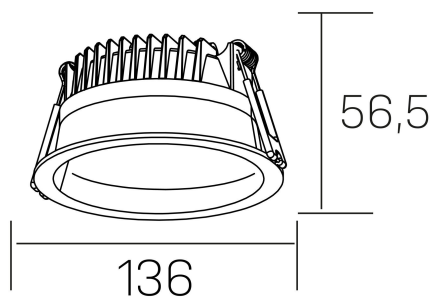

lim
K50320.02.RF.BK-BK.MP.ST.8.30.DA

DETALLES GENERALES

INSTALACIÓN	Recessed with Frame
COLOR EXT-INT	Negro
DIFUSOR	Microprismatico
DIRECCIÓN DE LA LUZ	Fijo
INT-EXT ESTANQUEIDAD	IP44
MATERIAL	Aluminio
RESISTENCIA MECÁNICA	IK06
USO	Interior
GARANTÍA	5 años

DETALLES ELÉCTRICOS

FUENTE DE LUZ	LED
POTENCIA	12W
TEMPERATURA DE COLOR	3000K
FLUJO LUMÍNICO	1030 Lm
EFICIENCIA LUMÍNICA	85 Lm/W
DIMABLE	DALI
DRIVER	Remoto
CLASE DE SEGURIDAD	II
ÍNDICE DE REPRODUCCIÓN CROMÁTICA	CRI>80
TENSIÓN	220-240 V
CORRIENTE	300 mA
VIDA UTIL	50.000h

DIMENSIONES GENERALES

DIMENSIÓN	Ø 136 mm
AGUJERO DE CORTE	Ø 120 mm
ALTURA	h 56,5 mm
DIMENSIONES DE EMBALAJE	145 × 145 × 70 mm
PESO NETO	0.36

*Puede haber una reducción máx. del 15% en el dato de los acabados distintos al blanco.