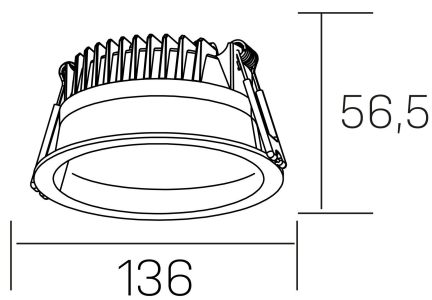

lim
K50320.02.RF.BK-BK.MP.ST.8.30.D1

DETALLES GENERALES

INSTALACIÓN	Recessed with Frame
COLOR EXT-INT	Negro
DIFUSOR	Microprismatico
DIRECCIÓN DE LA LUZ	Fijo
INT-EXT ESTANQUEIDAD	IP44
MATERIAL	Aluminio
RESISTENCIA MECÁNICA	IK06
USO	Interior
GARANTÍA	3 años

DETALLES ELÉCTRICOS

FUENTE DE LUZ	LED
POTENCIA	12W
TEMPERATURA DE COLOR	3000K
FLUJO LUMÍNICO	1030 Lm
EFICIENCIA LUMÍNICA	85 Lm/W
DIMABLE	1.10v
DRIVER	Remoto
CLASE DE SEGURIDAD	II
ÍNDICE DE REPRODUCCIÓN CROMÁTICA	CRI>80
TENSIÓN	220-240 V
FREQUENCY	50-60 Hz
CORRIENTE	300 mA
VIDA UTIL	35.000h

DIMENSIONES GENERALES

DIMENSIÓN	Ø 136 mm
AGUJERO DE CORTE	Ø 120 mm
ALTURA	h 56,5 mm
DIMENSIONES DE EMBALAJE	145 × 145 × 70 mm
PESO NETO	0.36

*Puede haber una reducción máx. del 15% en el dato de los acabados distintos al blanco.