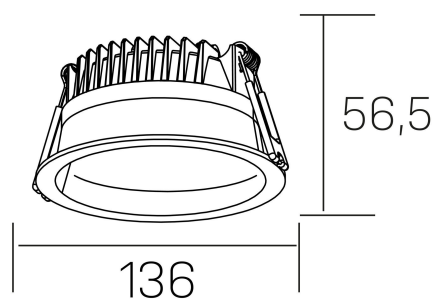

lim
K50320.02.RF.BK-BK.MP.ST.8.30

DETALLES GENERALES

INSTALACIÓN	Recessed with Frame
COLOR EXT-INT	Negro
DIFUSOR	Microprismatico
DIRECCIÓN DE LA LUZ	Fijo
INT-EXT ESTANQUEIDAD	IP44
MATERIAL	Aluminio
RESISTENCIA MECÁNICA	IK06
USO	Interior
GARANTÍA	3 años

DETALLES ELÉCTRICOS

FUENTE DE LUZ	LED
POTENCIA	12W
TEMPERATURA DE COLOR	3000K
FLUJO LUMÍNICO	1030 Lm
EFICIENCIA LUMÍNICA	85 Lm/W
DIMABLE	Sin regulación
DRIVER	Remoto
CLASE DE SEGURIDAD	II
ÍNDICE DE REPRODUCCIÓN CROMÁTICA	CRI>80
TENSIÓN	220-240 V
FREQUENCY	50-60 Hz
CORRIENTE	300 mA
VIDA UTIL	35.000h

DIMENSIONES GENERALES

DIMENSIÓN	Ø 136 mm
AGUJERO DE CORTE	Ø 120 mm
ALTURA	h 56,5 mm
DIMENSIONES DE EMBALAJE	145 × 145 × 70 mm
PESO NETO	0.36

*Puede haber una reducción máx. del 15% en el dato de los acabados distintos al blanco.