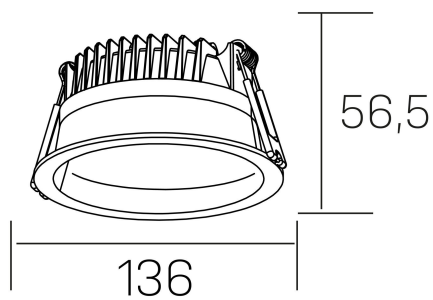

#### DETALLES GENERALES

|                      |                     |
|----------------------|---------------------|
| INSTALACIÓN          | Recessed with Frame |
| COLOR EXT-INT        | Negro               |
| DIFUSOR              | Microprismatico     |
| DIRECCIÓN DE LA LUZ  | Fijo                |
| INT-EXT ESTANQUEIDAD | IP44                |
| MATERIAL             | Aluminio            |
| RESISTENCIA MECÁNICA | IK06                |
| USO                  | Interior            |
| GARANTÍA             | 5 años              |

#### DETALLES ELÉCTRICOS

|                                  |                |
|----------------------------------|----------------|
| FUENTE DE LUZ                    | LED            |
| POTENCIA                         | 12W            |
| TEMPERATURA DE COLOR             | 3000K          |
| FLUJO LUMÍNICO                   | 1030 Lm        |
| EFICIENCIA LUMÍNICA              | 85 Lm/W        |
| DIMABLE                          | Sin regulación |
| DRIVER                           | Remoto         |
| CLASE DE SEGURIDAD               | II             |
| ÍNDICE DE REPRODUCCIÓN CROMÁTICA | CRI>80         |
| TENSIÓN                          | 220-240 V      |
| FREQUENCY                        | 50-60 Hz       |
| CORRIENTE                        | 300 mA         |
| VIDA UTIL                        | 50.000h        |

#### DIMENSIONES GENERALES

|                         |                   |
|-------------------------|-------------------|
| DIMENSIÓN               | Ø 136 mm          |
| AGUJERO DE CORTE        | Ø 120 mm          |
| ALTURA                  | h 56,5 mm         |
| DIMENSIONES DE EMBALAJE | 145 × 145 × 70 mm |
| PESO NETO               | 0.36              |