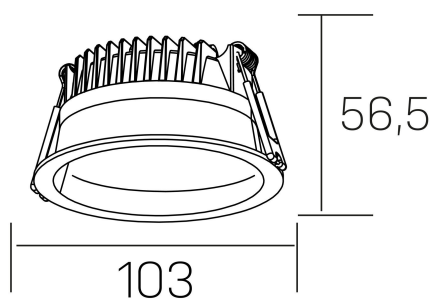

lim

K50320.01.RF.WH-WH.MP.ST.8.40.PU

DETALLES GENERALES

INSTALACIÓN	Recessed with Frame
COLOR EXT-INT	Blanco
DIFUSOR	Microprismatico
DIRECCIÓN DE LA LUZ	Fijo
INT-EXT ESTANQUEIDAD	IP44
MATERIAL	Aluminio
RESISTENCIA MECÁNICA	IK06
USO	Interior
GARANTÍA	5 años

DETALLES ELÉCTRICOS

FUENTE DE LUZ	LED
POTENCIA	7W
TEMPERATURA DE COLOR	4000K
FLUJO LUMÍNICO	580 Lm
EFICIENCIA LUMÍNICA	83 Lm/W
DIMABLE	PUSH
DRIVER	Remoto
CLASE DE SEGURIDAD	II
ÍNDICE DE REPRODUCCIÓN CROMÁTICA	CRI>80
TENSIÓN	220-240 V
FREQUENCY	50-60 Hz
CORRIENTE	300 mA
VIDA UTIL	50.000h

DIMENSIONES GENERALES

DIMENSIÓN	Ø 103 mm
AGUJERO DE CORTE	Ø 90 mm
ALTURA	h 56,5 mm
DIMENSIONES DE EMBALAJE	145 × 145 × 70 mm
PESO NETO	0.24

*Puede haber una reducción máx. del 15% en el dato de los acabados distintos al blanco.