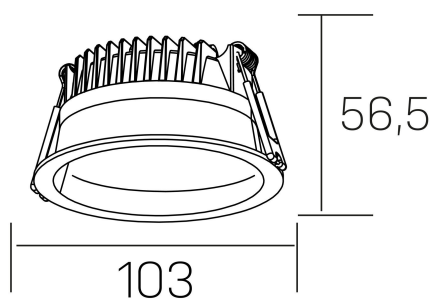

lim

K50320.01.RF.WH-WH.MP.ST.8.40.DA

DETALLES GENERALES

INSTALACIÓN	Recessed with Frame
COLOR EXT-INT	Blanco
DIFUSOR	Microprismatico
DIRECCIÓN DE LA LUZ	Fijo
INT-EXT ESTANQUEIDAD	IP44
MATERIAL	Aluminio
RESISTENCIA MECÁNICA	IK06
USO	Interior
GARANTÍA	5 años

DETALLES ELÉCTRICOS

FUENTE DE LUZ	LED
POTENCIA	7W
TEMPERATURA DE COLOR	4000K
FLUJO LUMÍNICO	580 Lm
EFICIENCIA LUMÍNICA	83 Lm/W
DIMABLE	DALI
DRIVER	Remoto
CLASE DE SEGURIDAD	II
ÍNDICE DE REPRODUCCIÓN CROMÁTICA	CRI>80
TENSIÓN	220-240 V
FREQUENCY	50-60 Hz
CORRIENTE	300 mA
VIDA UTIL	50.000h

DIMENSIONES GENERALES

DIMENSIÓN	Ø 103 mm
AGUJERO DE CORTE	Ø 90 mm
ALTURA	h 56,5 mm
DIMENSIONES DE EMBALAJE	145 × 145 × 70 mm
PESO NETO	0.24

*Puede haber una reducción máx. del 15% en el dato de los acabados distintos al blanco.