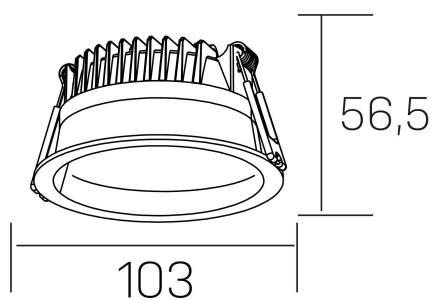

lim

K50320.01.RF.WH-WH.MP.ST.8.40.DA

DETALLES GENERALES

INSTALACIÓN	Recessed with Frame
COLOR EXT-INT	Blanco
DIFUSOR	Microprismatico
DIRECCIÓN DE LA LUZ	Fijo
INT-EXT ESTANQUEIDAD	IP44
MATERIAL	Aluminio
RESISTENCIA MECÁNICA	IK06
USO	Interior
GARANTÍA	5 años

DETALLES ELÉCTRICOS

FUENTE DE LUZ	LED
POTENCIA	7W
TEMPERATURA DE COLOR	4000K
FLUJO LUMÍNICO	580 Lm
EFICIENCIA LUMÍNICA	83 Lm/W
DIMABLE	DALI
DRIVER	Remoto
CLASE DE SEGURIDAD	II
ÍNDICE DE REPRODUCCIÓN CROMÁTICA	CRI>80
TENSIÓN	220-240 V
CORRIENTE	300 mA
VIDA UTIL	50.000h

DIMENSIONES GENERALES

DIMENSIÓN	Ø 103 mm
AGUJERO DE CORTE	Ø 90 mm
ALTURA	h 56,5 mm
DIMENSIONES DE EMBALAJE	145 × 145 × 70 mm
PESO NETO	0.24

*Puede haber una reducción máx. del 15% en el dato de los acabados distintos al blanco.