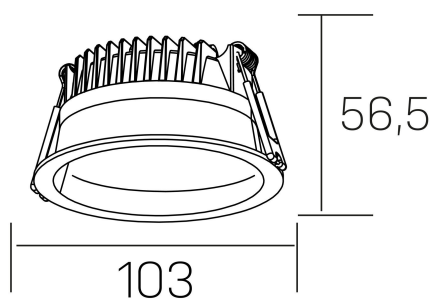

lim

K50320.01.RF.WH-WH.MP.ST.8.40.D1

DETALLES GENERALES

INSTALACIÓN	Recessed with Frame
COLOR EXT-INT	Blanco
DIFUSOR	Microprismatico
DIRECCIÓN DE LA LUZ	Fijo
INT-EXT ESTANQUEIDAD	IP44
MATERIAL	Aluminio
RESISTENCIA MECÁNICA	IK06
USO	Interior
GARANTÍA	5 años

DETALLES ELÉCTRICOS

FUENTE DE LUZ	LED
POTENCIA	7W
TEMPERATURA DE COLOR	4000K
FLUJO LUMÍNICO	580 Lm
EFICIENCIA LUMÍNICA	83 Lm/W
DIMABLE	1.10v
DRIVER	Remoto
CLASE DE SEGURIDAD	II
ÍNDICE DE REPRODUCCIÓN CROMÁTICA	CRI>80
TENSIÓN	220-240 V
FREQUENCY	50-60 Hz
CORRIENTE	300 mA
VIDA UTIL	50.000h

DIMENSIONES GENERALES

DIMENSIÓN	Ø 103 mm
AGUJERO DE CORTE	Ø 90 mm
ALTURA	h 56,5 mm
DIMENSIONES DE EMBALAJE	145 × 145 × 70 mm
PESO NETO	0.24

*Puede haber una reducción máx. del 15% en el dato de los acabados distintos al blanco.