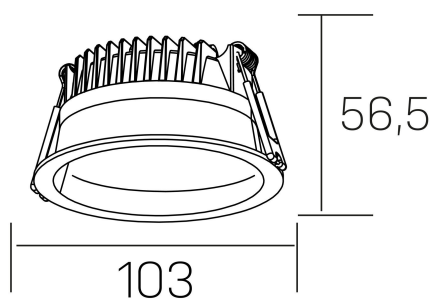

lim

K50320.01.RF.WH-WH.MP.ST.8.40.D1

DETALLES GENERALES

INSTALACIÓN	Recessed with Frame
COLOR EXT-INT	Blanco
DIFUSOR	Microprismatico
DIRECCIÓN DE LA LUZ	Fijo
INT-EXT ESTANQUEIDAD	IP44
MATERIAL	Aluminio
RESISTENCIA MECÁNICA	IK06
USO	Interior
GARANTÍA	3 años

DETALLES ELÉCTRICOS

FUENTE DE LUZ	LED
POTENCIA	7W
TEMPERATURA DE COLOR	4000K
FLUJO LUMÍNICO	580 Lm
EFICIENCIA LUMÍNICA	83 Lm/W
DIMABLE	1.10v
DRIVER	Remoto
CLASE DE SEGURIDAD	II
ÍNDICE DE REPRODUCCIÓN CROMÁTICA	CRI>80
TENSIÓN	220-240 V
FREQUENCY	50-60 Hz
CORRIENTE	300 mA
VIDA UTIL	35.000h

DIMENSIONES GENERALES

DIMENSIÓN	Ø 103 mm
AGUJERO DE CORTE	Ø 90 mm
ALTURA	h 56,5 mm
DIMENSIONES DE EMBALAJE	145 × 145 × 70 mm
PESO NETO	0.24

*Puede haber una reducción máx. del 15% en el dato de los acabados distintos al blanco.