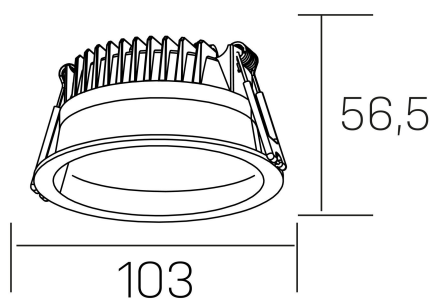

lim
K50320.01.RF.WH-WH.MP.ST.8.40

DETALLES GENERALES

INSTALACIÓN	Recessed with Frame
COLOR EXT-INT	Blanco
DIFUSOR	Microprismatico
DIRECCIÓN DE LA LUZ	Fijo
INT-EXT ESTANQUEIDAD	IP44
MATERIAL	Aluminio
RESISTENCIA MECÁNICA	IK06
USO	Interior
GARANTÍA	3 años

DETALLES ELÉCTRICOS

FUENTE DE LUZ	LED
POTENCIA	7W
TEMPERATURA DE COLOR	4000K
FLUJO LUMÍNICO	580 Lm
EFICIENCIA LUMÍNICA	83 Lm/W
DIMABLE	Sin regulación
DRIVER	Remoto
CLASE DE SEGURIDAD	II
ÍNDICE DE REPRODUCCIÓN CROMÁTICA	CRI>80
TENSIÓN	220-240 V
FREQUENCY	50-60 Hz
CORRIENTE	300 mA
VIDA UTIL	35.000h

DIMENSIONES GENERALES

DIMENSIÓN	Ø 103 mm
AGUJERO DE CORTE	Ø 90 mm
ALTURA	h 56,5 mm
DIMENSIONES DE EMBALAJE	145 × 145 × 70 mm
PESO NETO	0.24

*Puede haber una reducción máx. del 15% en el dato de los acabados distintos al blanco.