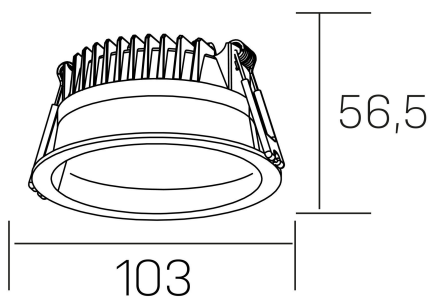

lim
K50320.01.RF.WH-WH.MP.ST.8.40

DETALLES GENERALES

INSTALACIÓN	Recessed with Frame
COLOR EXT-INT	Blanco
DIFUSOR	Microprismatico
DIRECCIÓN DE LA LUZ	Fijo
INT-EXT ESTANQUEIDAD	IP44
MATERIAL	Aluminio
RESISTENCIA MECÁNICA	IK06
USO	Interior
GARANTÍA	5 años

DETALLES ELÉCTRICOS

FUENTE DE LUZ	LED
POTENCIA	7W
TEMPERATURA DE COLOR	4000K
FLUJO LUMÍNICO	580 Lm
EFICIENCIA LUMÍNICA	83 Lm/W
DIMABLE	Sin regulación
DRIVER	Remoto
CLASE DE SEGURIDAD	II
ÍNDICE DE REPRODUCCIÓN CROMÁTICA	CRI>80
TENSIÓN	220-240 V
CORRIENTE	300 mA
VIDA UTIL	50.000h

DIMENSIONES GENERALES

DIMENSIÓN	Ø 103 mm
AGUJERO DE CORTE	Ø 90 mm
ALTURA	h 56,5 mm
DIMENSIONES DE EMBALAJE	145 × 145 × 70 mm
PESO NETO	0.24

*Puede haber una reducción máx. del 15% en el dato de los acabados distintos al blanco.