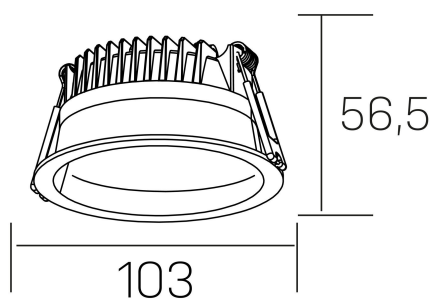

**lim**

K50320.01.RF.WH-WH.MP.ST.8.30.PU

#### DETALLES GENERALES

INSTALACIÓN	Recessed with Frame
COLOR EXT-INT	Blanco
DIFUSOR	Microprismatico
DIRECCIÓN DE LA LUZ	Fijo
INT-EXT ESTANQUEIDAD	IP44
MATERIAL	Aluminio
RESISTENCIA MECÁNICA	IK06
USO	Interior
GARANTÍA	3 años

#### DETALLES ELÉCTRICOS

FUENTE DE LUZ	LED
POTENCIA	7W
TEMPERATURA DE COLOR	3000K
FLUJO LUMÍNICO	530 Lm
EFICIENCIA LUMÍNICA	76 Lm/W
DIMABLE	PUSH
DRIVER	Remoto
CLASE DE SEGURIDAD	II
ÍNDICE DE REPRODUCCIÓN CROMÁTICA	CRI>80
TENSIÓN	220-240 V
FREQUENCY	50-60 Hz
CORRIENTE	300 mA
VIDA UTIL	35.000h

#### DIMENSIONES GENERALES

DIMENSIÓN	Ø 103 mm
AGUJERO DE CORTE	Ø 90 mm
ALTURA	h 56,5 mm
DIMENSIONES DE EMBALAJE	145 × 145 × 70 mm
PESO NETO	0.24

\*Puede haber una reducción máx. del 15% en el dato de los acabados distintos al blanco.