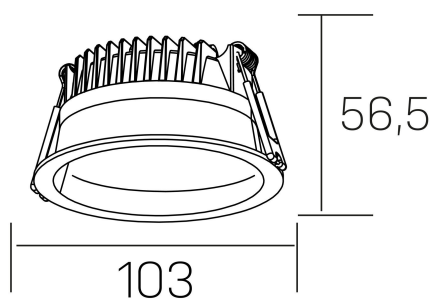

lim

K50320.01.RF.WH-WH.MP.ST.8.30.PU

DETALLES GENERALES

INSTALACIÓN	Recessed with Frame
COLOR EXT-INT	Blanco
DIFUSOR	Microprismatico
DIRECCIÓN DE LA LUZ	Fijo
INT-EXT ESTANQUEIDAD	IP44
MATERIAL	Aluminio
RESISTENCIA MECÁNICA	IK06
USO	Interior
GARANTÍA	5 años

DETALLES ELÉCTRICOS

FUENTE DE LUZ	LED
POTENCIA	7W
TEMPERATURA DE COLOR	3000K
FLUJO LUMÍNICO	530 Lm
EFICIENCIA LUMÍNICA	76 Lm/W
DIMABLE	PUSH
DRIVER	Remoto
CLASE DE SEGURIDAD	II
ÍNDICE DE REPRODUCCIÓN CROMÁTICA	CRI>80
TENSIÓN	220-240 V
FREQUENCY	50-60 Hz
CORRIENTE	300 mA
VIDA UTIL	50.000h

DIMENSIONES GENERALES

DIMENSIÓN	Ø 103 mm
AGUJERO DE CORTE	Ø 90 mm
ALTURA	h 56,5 mm
DIMENSIONES DE EMBALAJE	145 × 145 × 70 mm
PESO NETO	0.24

*Puede haber una reducción máx. del 15% en el dato de los acabados distintos al blanco.