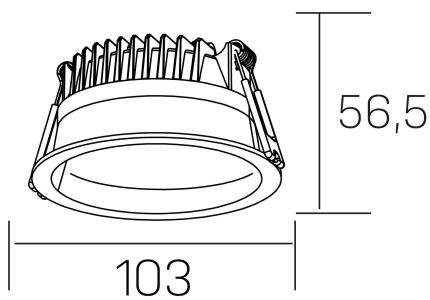

lim

K50320.01.RF.WH-WH.MP.ST.8.30.DA

DETALLES GENERALES

INSTALACIÓN	Recessed with Frame
COLOR EXT-INT	Blanco
DIFUSOR	Microprismatico
DIRECCIÓN DE LA LUZ	Fijo
INT-EXT ESTANQUEIDAD	IP44
MATERIAL	Aluminio
RESISTENCIA MECÁNICA	IK06
USO	Interior
GARANTÍA	5 años

DETALLES ELÉCTRICOS

FUENTE DE LUZ	LED
POTENCIA	7W
TEMPERATURA DE COLOR	3000K
FLUJO LUMÍNICO	530 Lm
EFICIENCIA LUMÍNICA	76 Lm/W
DIMABLE	DALI
DRIVER	Remoto
CLASE DE SEGURIDAD	II
ÍNDICE DE REPRODUCCIÓN CROMÁTICA	CRI>80
TENSIÓN	220-240 V
FREQUENCY	50-60 Hz
CORRIENTE	300 mA
VIDA UTIL	50.000h

DIMENSIONES GENERALES

DIMENSIÓN	Ø 103 mm
AGUJERO DE CORTE	Ø 90 mm
ALTURA	h 56,5 mm
DIMENSIONES DE EMBALAJE	145 × 145 × 70 mm
PESO NETO	0.24

*Puede haber una reducción máx. del 15% en el dato de los acabados distintos al blanco.