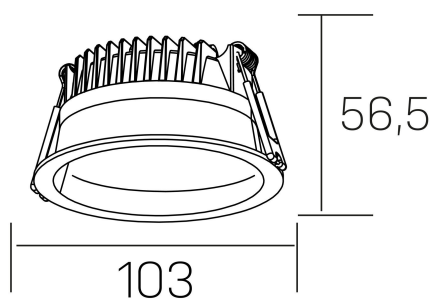

#### DETALLES GENERALES

INSTALACIÓN	Recessed with Frame
COLOR EXT-INT	Blanco
DIFUSOR	Microprismatico
DIRECCIÓN DE LA LUZ	Fijo
INT-EXT ESTANQUEIDAD	IP44
MATERIAL	Aluminio
RESISTENCIA MECÁNICA	IK06
USO	Interior
GARANTÍA	3 años

#### DETALLES ELÉCTRICOS

FUENTE DE LUZ	LED
POTENCIA	7W
TEMPERATURA DE COLOR	3000K
FLUJO LUMÍNICO	530 Lm
EFICIENCIA LUMÍNICA	76 Lm/W
DIMABLE	DALI
DRIVER	Remoto
CLASE DE SEGURIDAD	II
ÍNDICE DE REPRODUCCIÓN CROMÁTICA	CRI>80
TENSIÓN	220-240 V
FREQUENCY	50-60 Hz
CORRIENTE	300 mA
VIDA UTIL	35.000h

#### DIMENSIONES GENERALES

DIMENSIÓN	Ø 103 mm
AGUJERO DE CORTE	Ø 90 mm
ALTURA	h 56,5 mm
DIMENSIONES DE EMBALAJE	145 × 145 × 70 mm
PESO NETO	0.24

\*Puede haber una reducción máx. del 15% en el dato de los acabados distintos al blanco.