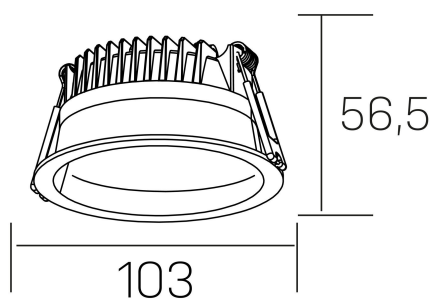

lim

K50320.01.RF.WH-WH.MP.ST.8.30.D1

DETALLES GENERALES

INSTALACIÓN	Recessed with Frame
COLOR EXT-INT	Blanco
DIFUSOR	Microprismatico
DIRECCIÓN DE LA LUZ	Fijo
INT-EXT ESTANQUEIDAD	IP44
MATERIAL	Aluminio
RESISTENCIA MECÁNICA	IK06
USO	Interior
GARANTÍA	3 años

DETALLES ELÉCTRICOS

FUENTE DE LUZ	LED
POTENCIA	7W
TEMPERATURA DE COLOR	3000K
FLUJO LUMÍNICO	530 Lm
EFICIENCIA LUMÍNICA	76 Lm/W
DIMABLE	1.10v
DRIVER	Remoto
CLASE DE SEGURIDAD	II
ÍNDICE DE REPRODUCCIÓN CROMÁTICA	CRI>80
TENSIÓN	220-240 V
FREQUENCY	50-60 Hz
CORRIENTE	300 mA
VIDA UTIL	35.000h

DIMENSIONES GENERALES

DIMENSIÓN	Ø 103 mm
AGUJERO DE CORTE	Ø 90 mm
ALTURA	h 56,5 mm
DIMENSIONES DE EMBALAJE	145 × 145 × 70 mm
PESO NETO	0.24

*Puede haber una reducción máx. del 15% en el dato de los acabados distintos al blanco.