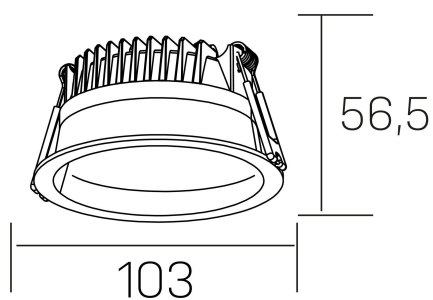

lim

K50320.01.RF.WH-WH.MP.ST.8.30.D1

DETALLES GENERALES

INSTALACIÓN	Recessed with Frame
COLOR EXT-INT	Blanco
DIFUSOR	Microprismatico
DIRECCIÓN DE LA LUZ	Fijo
INT-EXT ESTANQUEIDAD	IP44
MATERIAL	Aluminio
RESISTENCIA MECÁNICA	IK06
USO	Interior
GARANTÍA	5 años

DETALLES ELÉCTRICOS

FUENTE DE LUZ	LED
POTENCIA	7W
TEMPERATURA DE COLOR	3000K
FLUJO LUMÍNICO	530 Lm
EFICIENCIA LUMÍNICA	76 Lm/W
DIMABLE	1.10v
DRIVER	Remoto
CLASE DE SEGURIDAD	II
ÍNDICE DE REPRODUCCIÓN CROMÁTICA	CRI>80
TENSIÓN	220-240 V
CORRIENTE	300 mA
VIDA UTIL	50.000h

DIMENSIONES GENERALES

DIMENSIÓN	Ø 103 mm
AGUJERO DE CORTE	Ø 90 mm
ALTURA	h 56,5 mm
DIMENSIONES DE EMBALAJE	145 × 145 × 70 mm
PESO NETO	0.24

*Puede haber una reducción máx. del 15% en el dato de los acabados distintos al blanco.