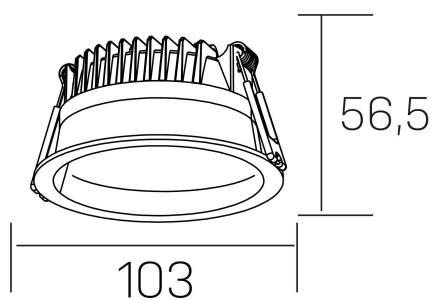

#### DETALLES GENERALES

INSTALACIÓN	Recessed with Frame
COLOR EXT-INT	Blanco
DIFUSOR	Microprismatico
DIRECCIÓN DE LA LUZ	Fijo
INT-EXT ESTANQUEIDAD	IP44
MATERIAL	Aluminio
RESISTENCIA MECÁNICA	IK06
USO	Interior
GARANTÍA	5 años

#### DETALLES ELÉCTRICOS

FUENTE DE LUZ	LED
POTENCIA	7W
TEMPERATURA DE COLOR	3000K
FLUJO LUMÍNICO	530 Lm
EFICIENCIA LUMÍNICA	76 Lm/W
DIMABLE	1.10v
DRIVER	Remoto
CLASE DE SEGURIDAD	II
ÍNDICE DE REPRODUCCIÓN CROMÁTICA	CRI>80
TENSIÓN	220-240 V
FREQUENCY	50-60 Hz
CORRIENTE	300 mA
VIDA UTIL	50.000h

#### DIMENSIONES GENERALES

DIMENSIÓN	Ø 103 mm
AGUJERO DE CORTE	Ø 90 mm
ALTURA	h 56,5 mm
DIMENSIONES DE EMBALAJE	145 × 145 × 70 mm
PESO NETO	0.24

\*Puede haber una reducción máx. del 15% en el dato de los acabados distintos al blanco.