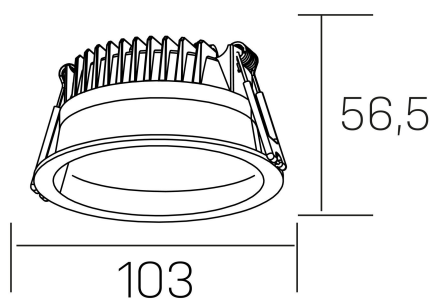

#### DETALLES GENERALES

INSTALACIÓN	Recessed with Frame
COLOR EXT-INT	Blanco
DIFUSOR	Microprismatico
DIRECCIÓN DE LA LUZ	Fijo
INT-EXT ESTANQUEIDAD	IP44
MATERIAL	Aluminio
RESISTENCIA MECÁNICA	IK06
USO	Interior
GARANTÍA	3 años

#### DETALLES ELÉCTRICOS

FUENTE DE LUZ	LED
POTENCIA	7W
TEMPERATURA DE COLOR	3000K
FLUJO LUMÍNICO	530 Lm
EFICIENCIA LUMÍNICA	76 Lm/W
DIMABLE	Sin regulación
DRIVER	Remoto
CLASE DE SEGURIDAD	II
ÍNDICE DE REPRODUCCIÓN CROMÁTICA	CRI>80
TENSIÓN	220-240 V
FREQUENCY	50-60 Hz
CORRIENTE	300 mA
VIDA UTIL	35.000h

#### DIMENSIONES GENERALES

DIMENSIÓN	Ø 103 mm
AGUJERO DE CORTE	Ø 90 mm
ALTURA	h 56,5 mm
DIMENSIONES DE EMBALAJE	145 × 145 × 70 mm
PESO NETO	0.24

\*Puede haber una reducción máx. del 15% en el dato de los acabados distintos al blanco.