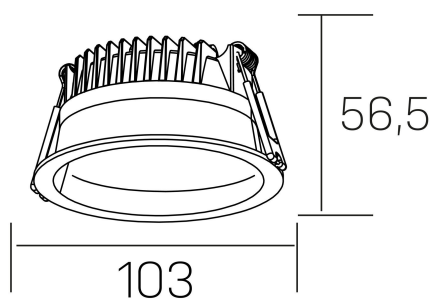

lim
K50320.01.RF.WH-WH.MP.ST.8.30

DETALLES GENERALES

| | |
|----------------------|---------------------|
| INSTALACIÓN | Recessed with Frame |
| COLOR EXT-INT | Blanco |
| DIFUSOR | Microprismatico |
| DIRECCIÓN DE LA LUZ | Fijo |
| INT-EXT ESTANQUEIDAD | IP44 |
| MATERIAL | Aluminio |
| RESISTENCIA MECÁNICA | IK06 |
| USO | Interior |
| GARANTÍA | 5 años |

DETALLES ELÉCTRICOS

| | |
|----------------------------------|----------------|
| FUENTE DE LUZ | LED |
| POTENCIA | 7W |
| TEMPERATURA DE COLOR | 3000K |
| FLUJO LUMÍNICO | 530 Lm |
| EFICIENCIA LUMÍNICA | 76 Lm/W |
| DIMABLE | Sin regulación |
| DRIVER | Remoto |
| CLASE DE SEGURIDAD | II |
| ÍNDICE DE REPRODUCCIÓN CROMÁTICA | CRI>80 |
| TENSIÓN | 220-240 V |
| FREQUENCY | 50-60 Hz |
| CORRIENTE | 300 mA |
| VIDA UTIL | 50.000h |

DIMENSIONES GENERALES

| | |
|-------------------------|-------------------|
| DIMENSIÓN | Ø 103 mm |
| AGUJERO DE CORTE | Ø 90 mm |
| ALTURA | h 56,5 mm |
| DIMENSIONES DE EMBALAJE | 145 × 145 × 70 mm |
| PESO NETO | 0.24 |