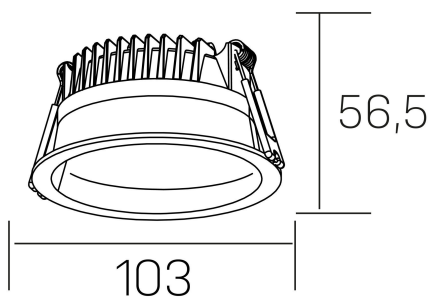

lim
K50320.01.RF.BK-BK.MP.ST.8.40.PU

DETALLES GENERALES

INSTALACIÓN	Recessed with Frame
COLOR EXT-INT	Negro
DIFUSOR	Microprismatico
DIRECCIÓN DE LA LUZ	Fijo
INT-EXT ESTANQUEIDAD	IP44
MATERIAL	Aluminio
RESISTENCIA MECÁNICA	IK06
USO	Interior
GARANTÍA	3 años

DETALLES ELÉCTRICOS

FUENTE DE LUZ	LED
POTENCIA	7W
TEMPERATURA DE COLOR	4000K
FLUJO LUMÍNICO	580 Lm
EFICIENCIA LUMÍNICA	83 Lm/W
DIMABLE	PUSH
DRIVER	Remoto
CLASE DE SEGURIDAD	II
ÍNDICE DE REPRODUCCIÓN CROMÁTICA	CRI>80
TENSIÓN	220-240 V
FREQUENCY	50-60 Hz
CORRIENTE	300 mA
VIDA UTIL	35.000h

DIMENSIONES GENERALES

DIMENSIÓN	Ø 103 mm
AGUJERO DE CORTE	Ø 90 mm
ALTURA	h 56,5 mm
DIMENSIONES DE EMBALAJE	145 × 145 × 70 mm
PESO NETO	0.24

*Puede haber una reducción máx. del 15% en el dato de los acabados distintos al blanco.