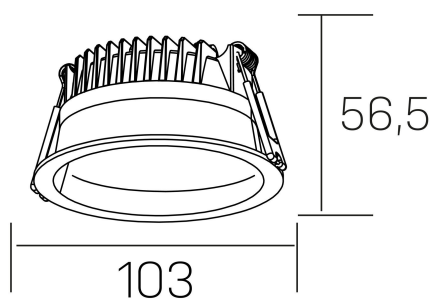

#### DETALLES GENERALES

INSTALACIÓN	Recessed with Frame
COLOR EXT-INT	Negro
DIFUSOR	Microprismatico
DIRECCIÓN DE LA LUZ	Fijo
INT-EXT ESTANQUEIDAD	IP44
MATERIAL	Aluminio
RESISTENCIA MECÁNICA	IK06
USO	Interior
GARANTÍA	5 años

#### DETALLES ELÉCTRICOS

FUENTE DE LUZ	LED
POTENCIA	7W
TEMPERATURA DE COLOR	4000K
FLUJO LUMÍNICO	580 Lm
EFICIENCIA LUMÍNICA	83 Lm/W
DIMABLE	DALI
DRIVER	Remoto
CLASE DE SEGURIDAD	II
ÍNDICE DE REPRODUCCIÓN CROMÁTICA	CRI>80
TENSIÓN	220-240 V
FREQUENCY	50-60 Hz
CORRIENTE	300 mA
VIDA UTIL	50.000h

#### DIMENSIONES GENERALES

DIMENSIÓN	Ø 103 mm
AGUJERO DE CORTE	Ø 90 mm
ALTURA	h 56,5 mm
DIMENSIONES DE EMBALAJE	145 × 145 × 70 mm
PESO NETO	0.24

\*Puede haber una reducción máx. del 15% en el dato de los acabados distintos al blanco.