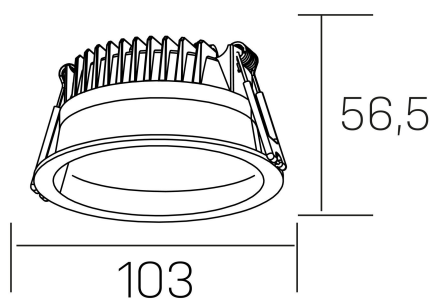

lim
K50320.01.RF.BK-BK.MP.ST.8.40.DA

DETALLES GENERALES

INSTALACIÓN	Recessed with Frame
COLOR EXT-INT	Negro
DIFUSOR	Microprismatico
DIRECCIÓN DE LA LUZ	Fijo
INT-EXT ESTANQUEIDAD	IP44
MATERIAL	Aluminio
RESISTENCIA MECÁNICA	IK06
USO	Interior
GARANTÍA	5 años

DETALLES ELÉCTRICOS

FUENTE DE LUZ	LED
POTENCIA	7W
TEMPERATURA DE COLOR	4000K
FLUJO LUMÍNICO	580 Lm
EFICIENCIA LUMÍNICA	83 Lm/W
DIMABLE	DALI
DRIVER	Remoto
CLASE DE SEGURIDAD	II
ÍNDICE DE REPRODUCCIÓN CROMÁTICA	CRI>80
TENSIÓN	220-240 V
CORRIENTE	300 mA
VIDA UTIL	50.000h

DIMENSIONES GENERALES

DIMENSIÓN	Ø 103 mm
AGUJERO DE CORTE	Ø 90 mm
ALTURA	h 56,5 mm
DIMENSIONES DE EMBALAJE	145 × 145 × 70 mm
PESO NETO	0.24

*Puede haber una reducción máx. del 15% en el dato de los acabados distintos al blanco.