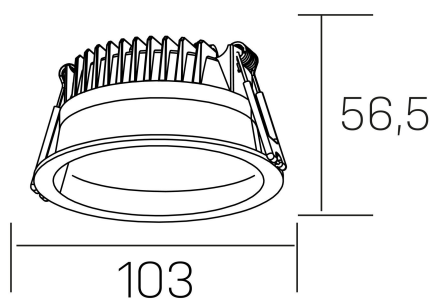

lim
K50320.01.RF.BK-BK.MP.ST.8.40.DA

DETALLES GENERALES

INSTALACIÓN	Recessed with Frame
COLOR EXT-INT	Negro
DIFUSOR	Microprismatico
DIRECCIÓN DE LA LUZ	Fijo
INT-EXT ESTANQUEIDAD	IP44
MATERIAL	Aluminio
RESISTENCIA MECÁNICA	IK06
USO	Interior
GARANTÍA	3 años

DETALLES ELÉCTRICOS

FUENTE DE LUZ	LED
POTENCIA	7W
TEMPERATURA DE COLOR	4000K
FLUJO LUMÍNICO	580 Lm
EFICIENCIA LUMÍNICA	83 Lm/W
DIMABLE	DALI
DRIVER	Remoto
CLASE DE SEGURIDAD	II
ÍNDICE DE REPRODUCCIÓN CROMÁTICA	CRI>80
TENSIÓN	220-240 V
FREQUENCY	50-60 Hz
CORRIENTE	300 mA
VIDA UTIL	35.000h

DIMENSIONES GENERALES

DIMENSIÓN	Ø 103 mm
AGUJERO DE CORTE	Ø 90 mm
ALTURA	h 56,5 mm
DIMENSIONES DE EMBALAJE	145 × 145 × 70 mm
PESO NETO	0.24

*Puede haber una reducción máx. del 15% en el dato de los acabados distintos al blanco.