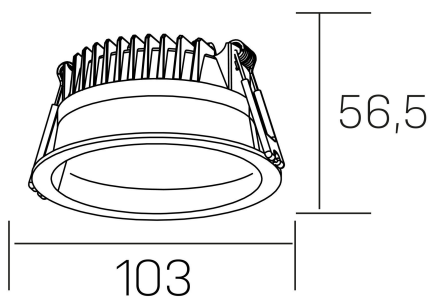

#### DETALLES GENERALES

INSTALACIÓN	Recessed with Frame
COLOR EXT-INT	Negro
DIFUSOR	Microprismatico
DIRECCIÓN DE LA LUZ	Fijo
INT-EXT ESTANQUEIDAD	IP44
MATERIAL	Aluminio
RESISTENCIA MECÁNICA	IK06
USO	Interior
GARANTÍA	5 años

#### DETALLES ELÉCTRICOS

FUENTE DE LUZ	LED
POTENCIA	7W
TEMPERATURA DE COLOR	4000K
FLUJO LUMÍNICO	580 Lm
EFICIENCIA LUMÍNICA	83 Lm/W
DIMABLE	1.10v
DRIVER	Remoto
CLASE DE SEGURIDAD	II
ÍNDICE DE REPRODUCCIÓN CROMÁTICA	CRI>80
TENSIÓN	220-240 V
FREQUENCY	50-60 Hz
CORRIENTE	300 mA
VIDA UTIL	50.000h

#### DIMENSIONES GENERALES

DIMENSIÓN	Ø 103 mm
AGUJERO DE CORTE	Ø 90 mm
ALTURA	h 56,5 mm
DIMENSIONES DE EMBALAJE	145 × 145 × 70 mm
PESO NETO	0.24

\*Puede haber una reducción máx. del 15% en el dato de los acabados distintos al blanco.