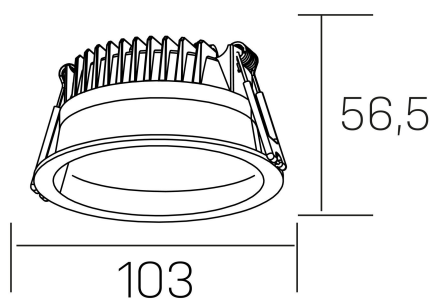

lim
K50320.01.RF.BK-BK.MP.ST.8.40

DETALLES GENERALES

INSTALACIÓN	Recessed with Frame
COLOR EXT-INT	Negro
DIFUSOR	Microprismatico
DIRECCIÓN DE LA LUZ	Fijo
INT-EXT ESTANQUEIDAD	IP44
MATERIAL	Aluminio
RESISTENCIA MECÁNICA	IK06
USO	Interior
GARANTÍA	3 años

DETALLES ELÉCTRICOS

FUENTE DE LUZ	LED
POTENCIA	7W
TEMPERATURA DE COLOR	4000K
FLUJO LUMÍNICO	580 Lm
EFICIENCIA LUMÍNICA	83 Lm/W
DIMABLE	Sin regulación
DRIVER	Remoto
CLASE DE SEGURIDAD	II
ÍNDICE DE REPRODUCCIÓN CROMÁTICA	CRI>80
TENSIÓN	220-240 V
FREQUENCY	50-60 Hz
CORRIENTE	300 mA
VIDA UTIL	35.000h

DIMENSIONES GENERALES

DIMENSIÓN	Ø 103 mm
AGUJERO DE CORTE	Ø 90 mm
ALTURA	h 56,5 mm
DIMENSIONES DE EMBALAJE	145 × 145 × 70 mm
PESO NETO	0.24

*Puede haber una reducción máx. del 15% en el dato de los acabados distintos al blanco.