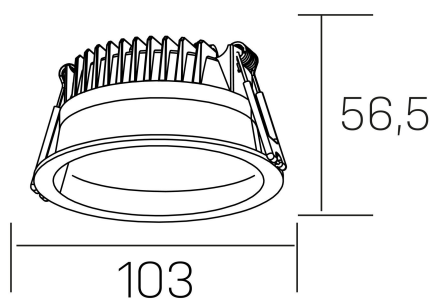

lim
K50320.01.RF.BK-BK.MP.ST.8.40

DETALLES GENERALES

INSTALACIÓN	Recessed with Frame
COLOR EXT-INT	Negro
DIFUSOR	Microprismatico
DIRECCIÓN DE LA LUZ	Fijo
INT-EXT ESTANQUEIDAD	IP44
MATERIAL	Aluminio
RESISTENCIA MECÁNICA	IK06
USO	Interior
GARANTÍA	5 años

DETALLES ELÉCTRICOS

FUENTE DE LUZ	LED
POTENCIA	7W
TEMPERATURA DE COLOR	4000K
FLUJO LUMÍNICO	580 Lm
EFICIENCIA LUMÍNICA	83 Lm/W
DIMABLE	Sin regulación
DRIVER	Remoto
CLASE DE SEGURIDAD	II
ÍNDICE DE REPRODUCCIÓN CROMÁTICA	CRI>80
TENSIÓN	220-240 V
CORRIENTE	300 mA
VIDA UTIL	50.000h

DIMENSIONES GENERALES

DIMENSIÓN	Ø 103 mm
AGUJERO DE CORTE	Ø 90 mm
ALTURA	h 56,5 mm
DIMENSIONES DE EMBALAJE	145 × 145 × 70 mm
PESO NETO	0.24

*Puede haber una reducción máx. del 15% en el dato de los acabados distintos al blanco.