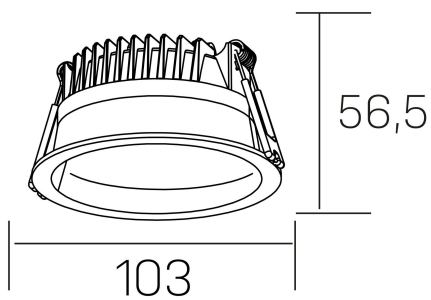

#### DETALLES GENERALES

INSTALACIÓN	Recessed with Frame
COLOR EXT-INT	Negro
DIFUSOR	Microprismatico
DIRECCIÓN DE LA LUZ	Fijo
INT-EXT ESTANQUEIDAD	IP44
MATERIAL	Aluminio
RESISTENCIA MECÁNICA	IK06
USO	Interior
GARANTÍA	5 años

#### DETALLES ELÉCTRICOS

FUENTE DE LUZ	LED
POTENCIA	7W
TEMPERATURA DE COLOR	4000K
FLUJO LUMÍNICO	580 Lm
EFICIENCIA LUMÍNICA	83 Lm/W
DIMABLE	Sin regulación
DRIVER	Remoto
CLASE DE SEGURIDAD	II
ÍNDICE DE REPRODUCCIÓN CROMÁTICA	CRI>80
TENSIÓN	220-240 V
FREQUENCY	50-60 Hz
CORRIENTE	300 mA
VIDA UTIL	50.000h

#### DIMENSIONES GENERALES

DIMENSIÓN	Ø 103 mm
AGUJERO DE CORTE	Ø 90 mm
ALTURA	h 56,5 mm
DIMENSIONES DE EMBALAJE	145 × 145 × 70 mm
PESO NETO	0.24

\*Puede haber una reducción máx. del 15% en el dato de los acabados distintos al blanco.