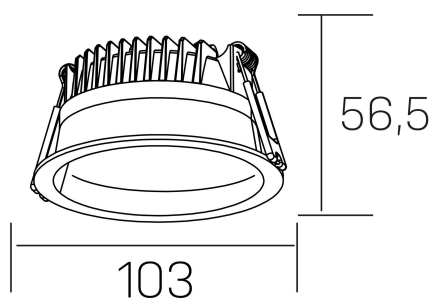

**lim**  
K50320.01.RF.BK-BK.MP.ST.8.30.PU

#### DETALLES GENERALES

INSTALACIÓN	Recessed with Frame
COLOR EXT-INT	Negro
DIFUSOR	Microprismatico
DIRECCIÓN DE LA LUZ	Fijo
INT-EXT ESTANQUEIDAD	IP44
MATERIAL	Aluminio
RESISTENCIA MECÁNICA	IK06
USO	Interior
GARANTÍA	3 años

#### DETALLES ELÉCTRICOS

FUENTE DE LUZ	LED
POTENCIA	7W
TEMPERATURA DE COLOR	3000K
FLUJO LUMÍNICO	530 Lm
EFICIENCIA LUMÍNICA	76 Lm/W
DIMABLE	PUSH
DRIVER	Remoto
CLASE DE SEGURIDAD	II
ÍNDICE DE REPRODUCCIÓN CROMÁTICA	CRI>80
TENSIÓN	220-240 V
FREQUENCY	50-60 Hz
CORRIENTE	300 mA
VIDA UTIL	35.000h

#### DIMENSIONES GENERALES

DIMENSIÓN	Ø 103 mm
AGUJERO DE CORTE	Ø 90 mm
ALTURA	h 56,5 mm
DIMENSIONES DE EMBALAJE	145 × 145 × 70 mm
PESO NETO	0.24

\*Puede haber una reducción máx. del 15% en el dato de los acabados distintos al blanco.