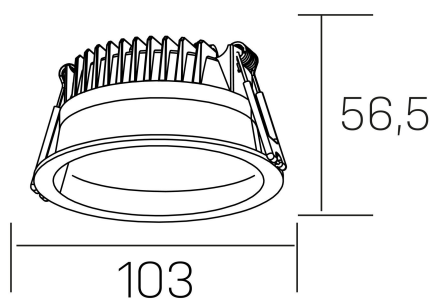

lim
K50320.01.RF.BK-BK.MP.ST.8.30.PU

DETALLES GENERALES

INSTALACIÓN	Recessed with Frame
COLOR EXT-INT	Negro
DIFUSOR	Microprismatico
DIRECCIÓN DE LA LUZ	Fijo
INT-EXT ESTANQUEIDAD	IP44
MATERIAL	Aluminio
RESISTENCIA MECÁNICA	IK06
USO	Interior
GARANTÍA	5 años

DETALLES ELÉCTRICOS

FUENTE DE LUZ	LED
POTENCIA	7W
TEMPERATURA DE COLOR	3000K
FLUJO LUMÍNICO	530 Lm
EFICIENCIA LUMÍNICA	76 Lm/W
DIMABLE	PUSH
DRIVER	Remoto
CLASE DE SEGURIDAD	II
ÍNDICE DE REPRODUCCIÓN CROMÁTICA	CRI>80
TENSIÓN	220-240 V
CORRIENTE	300 mA
VIDA UTIL	50.000h

DIMENSIONES GENERALES

DIMENSIÓN	Ø 103 mm
AGUJERO DE CORTE	Ø 90 mm
ALTURA	h 56,5 mm
DIMENSIONES DE EMBALAJE	145 × 145 × 70 mm
PESO NETO	0.24

*Puede haber una reducción máx. del 15% en el dato de los acabados distintos al blanco.