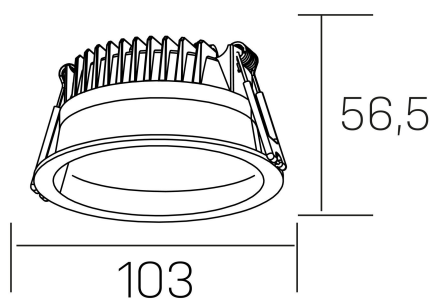

lim
K50320.01.RF.BK-BK.MP.ST.8.30.DA

DETALLES GENERALES

INSTALACIÓN	Recessed with Frame
COLOR EXT-INT	Negro
DIFUSOR	Microprismatico
DIRECCIÓN DE LA LUZ	Fijo
INT-EXT ESTANQUEIDAD	IP44
MATERIAL	Aluminio
RESISTENCIA MECÁNICA	IK06
USO	Interior
GARANTÍA	5 años

DETALLES ELÉCTRICOS

FUENTE DE LUZ	LED
POTENCIA	7W
TEMPERATURA DE COLOR	3000K
FLUJO LUMÍNICO	530 Lm
EFICIENCIA LUMÍNICA	76 Lm/W
DIMABLE	DALI
DRIVER	Remoto
CLASE DE SEGURIDAD	II
ÍNDICE DE REPRODUCCIÓN CROMÁTICA	CRI>80
TENSIÓN	220-240 V
CORRIENTE	300 mA
VIDA UTIL	50.000h

DIMENSIONES GENERALES

DIMENSIÓN	Ø 103 mm
AGUJERO DE CORTE	Ø 90 mm
ALTURA	h 56,5 mm
DIMENSIONES DE EMBALAJE	145 × 145 × 70 mm
PESO NETO	0.24

*Puede haber una reducción máx. del 15% en el dato de los acabados distintos al blanco.