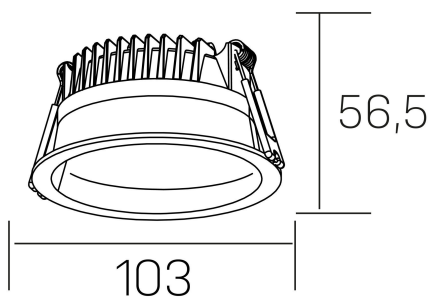

lim
K50320.01.RF.BK-BK.MP.ST.8.30.D1

DETALLES GENERALES

INSTALACIÓN	Recessed with Frame
COLOR EXT-INT	Negro
DIFUSOR	Microprismatico
DIRECCIÓN DE LA LUZ	Fijo
INT-EXT ESTANQUEIDAD	IP44
MATERIAL	Aluminio
RESISTENCIA MECÁNICA	IK06
USO	Interior
GARANTÍA	5 años

DETALLES ELÉCTRICOS

FUENTE DE LUZ	LED
POTENCIA	7W
TEMPERATURA DE COLOR	3000K
FLUJO LUMÍNICO	530 Lm
EFICIENCIA LUMÍNICA	76 Lm/W
DIMABLE	1.10v
DRIVER	Remoto
CLASE DE SEGURIDAD	II
ÍNDICE DE REPRODUCCIÓN CROMÁTICA	CRI>80
TENSIÓN	220-240 V
FREQUENCY	50-60 Hz
CORRIENTE	300 mA
VIDA UTIL	50.000h

DIMENSIONES GENERALES

DIMENSIÓN	Ø 103 mm
AGUJERO DE CORTE	Ø 90 mm
ALTURA	h 56,5 mm
DIMENSIONES DE EMBALAJE	145 × 145 × 70 mm
PESO NETO	0.24

*Puede haber una reducción máx. del 15% en el dato de los acabados distintos al blanco.