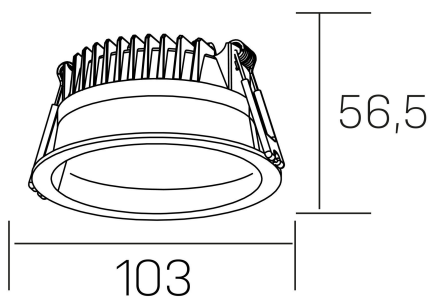

lim
K50320.01.RF.BK-BK.MP.ST.8.30

DETALLES GENERALES

INSTALACIÓN	Recessed with Frame
COLOR EXT-INT	Negro
DIFUSOR	Microprismatico
DIRECCIÓN DE LA LUZ	Fijo
INT-EXT ESTANQUEIDAD	IP44
MATERIAL	Aluminio
RESISTENCIA MECÁNICA	IK06
USO	Interior
GARANTÍA	3 años

DETALLES ELÉCTRICOS

FUENTE DE LUZ	LED
POTENCIA	7W
TEMPERATURA DE COLOR	3000K
FLUJO LUMÍNICO	530 Lm
EFICIENCIA LUMÍNICA	76 Lm/W
DIMABLE	Sin regulación
DRIVER	Remoto
CLASE DE SEGURIDAD	II
ÍNDICE DE REPRODUCCIÓN CROMÁTICA	CRI>80
TENSIÓN	220-240 V
FREQUENCY	50-60 Hz
CORRIENTE	300 mA
VIDA UTIL	35.000h

DIMENSIONES GENERALES

DIMENSIÓN	Ø 103 mm
AGUJERO DE CORTE	Ø 90 mm
ALTURA	h 56,5 mm
DIMENSIONES DE EMBALAJE	145 × 145 × 70 mm
PESO NETO	0.24

*Puede haber una reducción máx. del 15% en el dato de los acabados distintos al blanco.