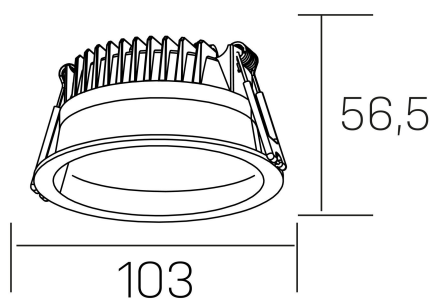

lim
K50320.01.RF.BK-BK.MP.ST.8.30

DETALLES GENERALES

INSTALACIÓN	Recessed with Frame
COLOR EXT-INT	Negro
DIFUSOR	Microprismatico
DIRECCIÓN DE LA LUZ	Fijo
INT-EXT ESTANQUEIDAD	IP44
MATERIAL	Aluminio
RESISTENCIA MECÁNICA	IK06
USO	Interior
GARANTÍA	5 años

DETALLES ELÉCTRICOS

FUENTE DE LUZ	LED
POTENCIA	7W
TEMPERATURA DE COLOR	3000K
FLUJO LUMÍNICO	530 Lm
EFICIENCIA LUMÍNICA	76 Lm/W
DIMABLE	Sin regulación
DRIVER	Remoto
CLASE DE SEGURIDAD	II
ÍNDICE DE REPRODUCCIÓN CROMÁTICA	CRI>80
TENSIÓN	220-240 V
FREQUENCY	50-60 Hz
CORRIENTE	300 mA
VIDA UTIL	50.000h

DIMENSIONES GENERALES

DIMENSIÓN	Ø 103 mm
AGUJERO DE CORTE	Ø 90 mm
ALTURA	h 56,5 mm
DIMENSIONES DE EMBALAJE	145 × 145 × 70 mm
PESO NETO	0.24

*Puede haber una reducción máx. del 15% en el dato de los acabados distintos al blanco.