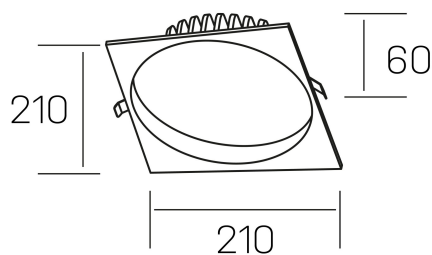

**lim sq**  
K50321.04.RF.WH-WH.MP.ST.8.40.PU

#### DETALLES GENERALES

INSTALACIÓN	Recessed with Frame
COLOR EXT-INT	Blanco
DIFUSOR	Microprismatico
DIRECCIÓN DE LA LUZ	Fijo
INT-EXT ESTANQUEIDAD	IP44
MATERIAL	Aluminio
RESISTENCIA MECÁNICA	IK06
USO	Interior
GARANTÍA	5 años

#### DETALLES ELÉCTRICOS

FUENTE DE LUZ	LED
POTENCIA	30W
TEMPERATURA DE COLOR	4000K
FLUJO LUMÍNICO	3110 Lm
EFICIENCIA LUMÍNICA	104 Lm/W
DIMABLE	PUSH
DRIVER	Remoto
CLASE DE SEGURIDAD	II
ÍNDICE DE REPRODUCCIÓN CROMÁTICA	CRI>80
TENSIÓN	220-240 V
FREQUENCY	50-60 Hz
CORRIENTE	750 mA
VIDA UTIL	50.000h

#### DIMENSIONES GENERALES

DIMENSIÓN	210x210 mm
AGUJERO DE CORTE	Ø 200 mm
ALTURA	h 60 mm
DIMENSIONES DE EMBALAJE	220 × 220 × 70 mm
PESO NETO	0.65

\*Puede haber una reducción máx. del 15% en el dato de los acabados distintos al blanco.