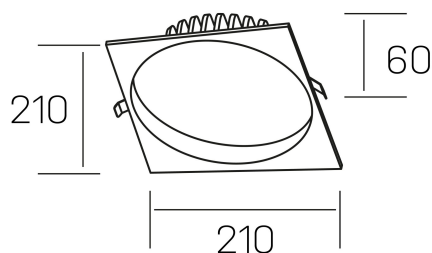

**lim sq**  
K50321.04.RF.WH-WH.MP.ST.8.40.D1

## DETALLES GENERALES

INSTALACIÓN	Recessed with Frame
COLOR EXT-INT	Blanco
DIFUSOR	Microprismatico
DIRECCIÓN DE LA LUZ	Fijo
INT-EXT ESTANQUEIDAD	IP44
MATERIAL	Aluminio
RESISTENCIA MECÁNICA	IK06
USO	Interior
GARANTÍA	5 años

## DETALLES ELÉCTRICOS

FUENTE DE LUZ	LED
POTENCIA	30W
TEMPERATURA DE COLOR	4000K
FLUJO LUMÍNICO	3110 Lm
EFICIENCIA LUMÍNICA	104 Lm/W
DIMABLE	1.10v
DRIVER	Remoto
CLASE DE SEGURIDAD	II
ÍNDICE DE REPRODUCCIÓN CROMÁTICA	CRI>80
TENSIÓN	220-240 V
FREQUENCY	50-60 Hz
CORRIENTE	750 mA
VIDA UTIL	50.000h

## DIMENSIONES GENERALES

DIMENSIÓN	210x210 mm
AGUJERO DE CORTE	Ø 200 mm
ALTURA	h 60 mm
DIMENSIONES DE EMBALAJE	220 × 220 × 70 mm
PESO NETO	0.65

\*Puede haber una reducción máx. del 15% en el dato de los acabados distintos al blanco.