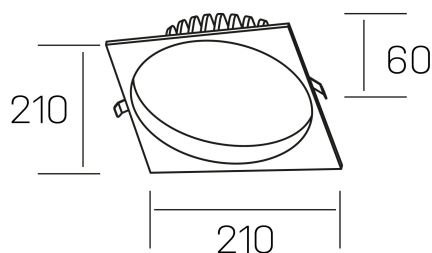

**lim sq**  
K50321.04.RF.WH-WH.MP.ST.8.40.D1

#### DETALLES GENERALES

INSTALACIÓN	Recessed with Frame
COLOR EXT-INT	Blanco
DIFUSOR	Microprismatico
DIRECCIÓN DE LA LUZ	Fijo
INT-EXT ESTANQUEIDAD	IP44
MATERIAL	Aluminio
RESISTENCIA MECÁNICA	IK06
USO	Interior
GARANTÍA	5 años

#### DETALLES ELÉCTRICOS

FUENTE DE LUZ	LED
POTENCIA	30W
TEMPERATURA DE COLOR	4000K
FLUJO LUMÍNICO	3110 Lm
EFICIENCIA LUMÍNICA	104 Lm/W
DIMABLE	1.10v
DRIVER	Remoto
CLASE DE SEGURIDAD	II
ÍNDICE DE REPRODUCCIÓN CROMÁTICA	CRI>80
TENSIÓN	220-240 V
CORRIENTE	750 mA
VIDA UTIL	50.000h

#### DIMENSIONES GENERALES

DIMENSIÓN	210x210 mm
AGUJERO DE CORTE	Ø 200 mm
ALTURA	h 60 mm
DIMENSIONES DE EMBALAJE	220 × 220 × 70 mm
PESO NETO	0.65

\*Puede haber una reducción máx. del 15% en el dato de los acabados distintos al blanco.