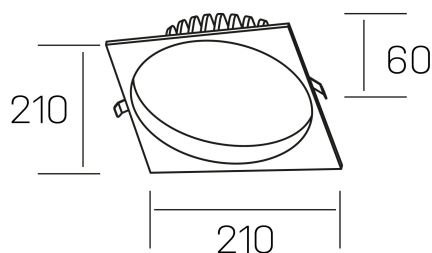

lim sq
K50321.04.RF.WH-WH.MP.ST.8.40

DETALLES GENERALES

INSTALACIÓN	Recessed with Frame
COLOR EXT-INT	Blanco
DIFUSOR	Microprismatico
DIRECCIÓN DE LA LUZ	Fijo
INT-EXT ESTANQUEIDAD	IP44
MATERIAL	Aluminio
RESISTENCIA MECÁNICA	IK06
USO	Interior
GARANTÍA	3 años

DETALLES ELÉCTRICOS

FUENTE DE LUZ	LED
POTENCIA	30W
TEMPERATURA DE COLOR	4000K
FLUJO LUMÍNICO	3110 Lm
EFICIENCIA LUMÍNICA	104 Lm/W
DIMABLE	Sin regulación
DRIVER	Remoto
CLASE DE SEGURIDAD	II
ÍNDICE DE REPRODUCCIÓN CROMÁTICA	CRI>80
TENSIÓN	220-240 V
FREQUENCY	50-60 Hz
CORRIENTE	750 mA
VIDA UTIL	35.000h

DIMENSIONES GENERALES

DIMENSIÓN	210x210 mm
AGUJERO DE CORTE	Ø 200 mm
ALTURA	h 60 mm
DIMENSIONES DE EMBALAJE	220 × 220 × 70 mm
PESO NETO	0.65

*Puede haber una reducción máx. del 15% en el dato de los acabados distintos al blanco.