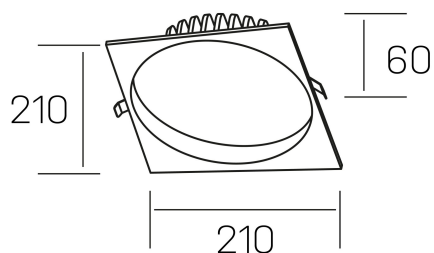

**lim sq**  
K50321.04.RF.WH-WH.MP.ST.8.30.PU

#### DETALLES GENERALES

INSTALACIÓN	Recessed with Frame
COLOR EXT-INT	Blanco
DIFUSOR	Microprismatico
DIRECCIÓN DE LA LUZ	Fijo
INT-EXT ESTANQUEIDAD	IP44
MATERIAL	Aluminio
RESISTENCIA MECÁNICA	IK06
USO	Interior
GARANTÍA	5 años

#### DETALLES ELÉCTRICOS

FUENTE DE LUZ	LED
POTENCIA	30W
TEMPERATURA DE COLOR	3000K
FLUJO LUMÍNICO	3080 Lm
EFICIENCIA LUMÍNICA	103 Lm/W
DIMABLE	PUSH
DRIVER	Remoto
CLASE DE SEGURIDAD	II
ÍNDICE DE REPRODUCCIÓN CROMÁTICA	CRI>80
TENSIÓN	220-240 V
FREQUENCY	50-60 Hz
CORRIENTE	750 mA
VIDA UTIL	50.000h

#### DIMENSIONES GENERALES

DIMENSIÓN	210x210 mm
AGUJERO DE CORTE	Ø 200 mm
ALTURA	h 60 mm
DIMENSIONES DE EMBALAJE	220 × 220 × 70 mm
PESO NETO	0.65

\*Puede haber una reducción máx. del 15% en el dato de los acabados distintos al blanco.