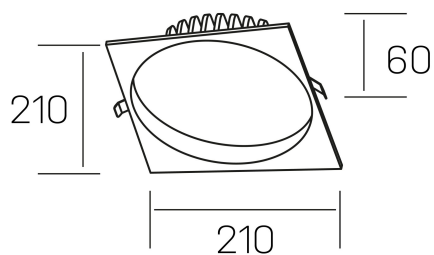

**lim sq**  
K50321.04.RF.WH-WH.MP.ST.8.30.DA

#### DETALLES GENERALES

INSTALACIÓN	Recessed with Frame
COLOR EXT-INT	Blanco
DIFUSOR	Microprismatico
DIRECCIÓN DE LA LUZ	Fijo
INT-EXT ESTANQUEIDAD	IP44
MATERIAL	Aluminio
RESISTENCIA MECÁNICA	IK06
USO	Interior
GARANTÍA	5 años

#### DETALLES ELÉCTRICOS

FUENTE DE LUZ	LED
POTENCIA	30W
TEMPERATURA DE COLOR	3000K
FLUJO LUMÍNICO	3080 Lm
EFICIENCIA LUMÍNICA	103 Lm/W
DIMABLE	DALI
DRIVER	Remoto
CLASE DE SEGURIDAD	II
ÍNDICE DE REPRODUCCIÓN CROMÁTICA	CRI>80
TENSIÓN	220-240 V
CORRIENTE	750 mA
VIDA UTIL	50.000h

#### DIMENSIONES GENERALES

DIMENSIÓN	210x210 mm
AGUJERO DE CORTE	Ø 200 mm
ALTURA	h 60 mm
DIMENSIONES DE EMBALAJE	220 × 220 × 70 mm
PESO NETO	0.65

\*Puede haber una reducción máx. del 15% en el dato de los acabados distintos al blanco.