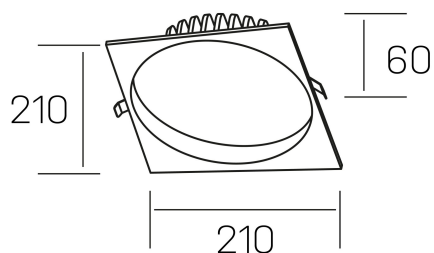

**lim sq**  
K50321.04.RF.WH-WH.MP.ST.8.30.D1

## DETALLES GENERALES

INSTALACIÓN	Recessed with Frame
COLOR EXT-INT	Blanco
DIFUSOR	Microprismatico
DIRECCIÓN DE LA LUZ	Fijo
INT-EXT ESTANQUEIDAD	IP44
MATERIAL	Aluminio
RESISTENCIA MECÁNICA	IK06
USO	Interior
GARANTÍA	3 años

## DETALLES ELÉCTRICOS

FUENTE DE LUZ	LED
POTENCIA	30W
TEMPERATURA DE COLOR	3000K
FLUJO LUMÍNICO	3080 Lm
EFICIENCIA LUMÍNICA	103 Lm/W
DIMABLE	1.10v
DRIVER	Remoto
CLASE DE SEGURIDAD	II
ÍNDICE DE REPRODUCCIÓN CROMÁTICA	CRI>80
TENSIÓN	220-240 V
FREQUENCY	50-60 Hz
CORRIENTE	750 mA
VIDA UTIL	35.000h

## DIMENSIONES GENERALES

DIMENSIÓN	210x210 mm
AGUJERO DE CORTE	Ø 200 mm
ALTURA	h 60 mm
DIMENSIONES DE EMBALAJE	220 × 220 × 70 mm
PESO NETO	0.65

\*Puede haber una reducción máx. del 15% en el dato de los acabados distintos al blanco.