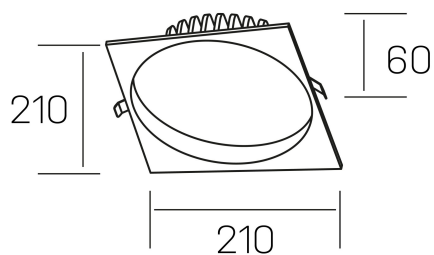

**lim sq**  
K50321.04.RF.WH-WH.MP.ST.8.30.D1

#### DETALLES GENERALES

INSTALACIÓN	Recessed with Frame
COLOR EXT-INT	Blanco
DIFUSOR	Microprismatico
DIRECCIÓN DE LA LUZ	Fijo
INT-EXT ESTANQUEIDAD	IP44
MATERIAL	Aluminio
RESISTENCIA MECÁNICA	IK06
USO	Interior
GARANTÍA	5 años

#### DETALLES ELÉCTRICOS

FUENTE DE LUZ	LED
POTENCIA	30W
TEMPERATURA DE COLOR	3000K
FLUJO LUMÍNICO	3080 Lm
EFICIENCIA LUMÍNICA	103 Lm/W
DIMABLE	1.10v
DRIVER	Remoto
CLASE DE SEGURIDAD	II
ÍNDICE DE REPRODUCCIÓN CROMÁTICA	CRI>80
TENSIÓN	220-240 V
FREQUENCY	50-60 Hz
CORRIENTE	750 mA
VIDA UTIL	50.000h

#### DIMENSIONES GENERALES

DIMENSIÓN	210x210 mm
AGUJERO DE CORTE	Ø 200 mm
ALTURA	h 60 mm
DIMENSIONES DE EMBALAJE	220 × 220 × 70 mm
PESO NETO	0.65

\*Puede haber una reducción máx. del 15% en el dato de los acabados distintos al blanco.