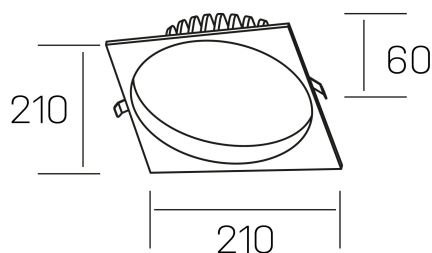

lim sq
K50321.04.RF.BK-BK.MP.ST.8.40.PU

DETALLES GENERALES

INSTALACIÓN	Recessed with Frame
COLOR EXT-INT	Negro
DIFUSOR	Microprismatico
DIRECCIÓN DE LA LUZ	Fijo
INT-EXT ESTANQUEIDAD	IP44
MATERIAL	Aluminio
RESISTENCIA MECÁNICA	IK06
USO	Interior
GARANTÍA	5 años

DETALLES ELÉCTRICOS

FUENTE DE LUZ	LED
POTENCIA	30W
TEMPERATURA DE COLOR	4000K
FLUJO LUMÍNICO	3110 Lm
EFICIENCIA LUMÍNICA	104 Lm/W
DIMABLE	PUSH
DRIVER	Remoto
CLASE DE SEGURIDAD	II
ÍNDICE DE REPRODUCCIÓN CROMÁTICA	CRI>80
TENSIÓN	220-240 V
FREQUENCY	50-60 Hz
CORRIENTE	750 mA
VIDA UTIL	50.000h

DIMENSIONES GENERALES

DIMENSIÓN	210x210 mm
AGUJERO DE CORTE	Ø 200 mm
ALTURA	h 60 mm
DIMENSIONES DE EMBALAJE	220 × 220 × 70 mm
PESO NETO	0.65

*Puede haber una reducción máx. del 15% en el dato de los acabados distintos al blanco.