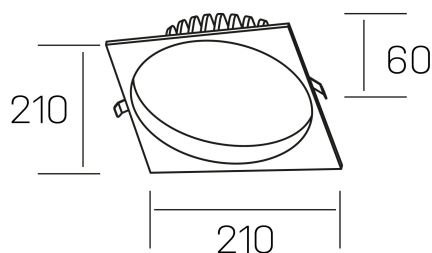

lim sq
K50321.04.RF.BK-BK.MP.ST.8.40.PU

DETALLES GENERALES

INSTALACIÓN	Recessed with Frame
COLOR EXT-INT	Negro
DIFUSOR	Microprismatico
DIRECCIÓN DE LA LUZ	Fijo
INT-EXT ESTANQUEIDAD	IP44
MATERIAL	Aluminio
RESISTENCIA MECÁNICA	IK06
USO	Interior
GARANTÍA	3 años

DETALLES ELÉCTRICOS

FUENTE DE LUZ	LED
POTENCIA	30W
TEMPERATURA DE COLOR	4000K
FLUJO LUMÍNICO	3110 Lm
EFICIENCIA LUMÍNICA	104 Lm/W
DIMABLE	PUSH
DRIVER	Remoto
CLASE DE SEGURIDAD	II
ÍNDICE DE REPRODUCCIÓN CROMÁTICA	CRI>80
TENSIÓN	220-240 V
FREQUENCY	50-60 Hz
CORRIENTE	750 mA
VIDA UTIL	35.000h

DIMENSIONES GENERALES

DIMENSIÓN	210x210 mm
AGUJERO DE CORTE	Ø 200 mm
ALTURA	h 60 mm
DIMENSIONES DE EMBALAJE	220 × 220 × 70 mm
PESO NETO	0.65

*Puede haber una reducción máx. del 15% en el dato de los acabados distintos al blanco.